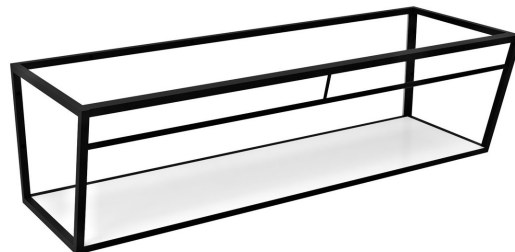

Kod: ARK200

**Podstawowe informacje**

Marka: Sapho

**Rozmiary**

Szerokość: 1984 mm

Wysokość: 400 mm

Głębokość: 490 mm

**Właściwości**

Kolor: Biały, Czarny

Materiał: MDF, Stal

Instalacja: Zawieszane na ścianie

Opakowanie zawiera: Zestaw montażowy

Waga / szt.: 36.9 kg

Opakowanie: 1 szt.

Gwarancja: 2 lata

Karta techniczna