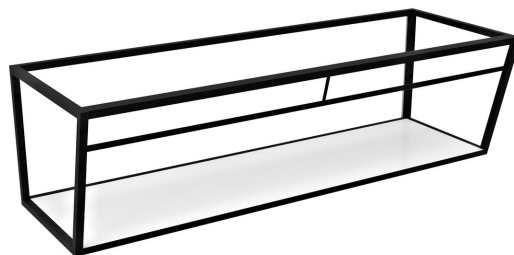

ARUBA podpora z półką 188,4x40x49 cm, czarny mat

Kod: ARK190

Rozmiary

Szerokość: 1884 mm

Wysokość: 400 mm

Głębokość: 490 mm

Właściwości

Kolor: Biały, Czarny

Materiał: MDF, Stal

Gwarancja: 2 lata

Karta techniczna