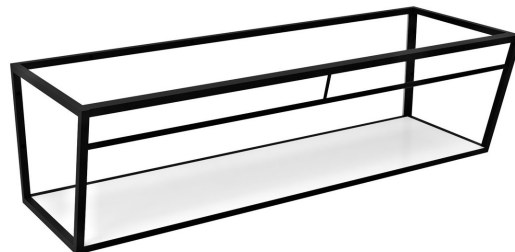

Kod: ARK180

**Podstawowe informacje**

Marka: Sapho

**Rozmiary**

Szerokość: 1784 mm

Wysokość: 400 mm

Głębokość: 490 mm

**Właściwości**

Kolor: Biały, Czarny

Materiał: MDF, Stal

Instalacja: Zawieszane na ścianie

Opakowanie zawiera: Zestaw montażowy

Waga / szt.: 33.1 kg

Opakowanie: 1 szt.

Gwarancja: 2 lata

Karta techniczna