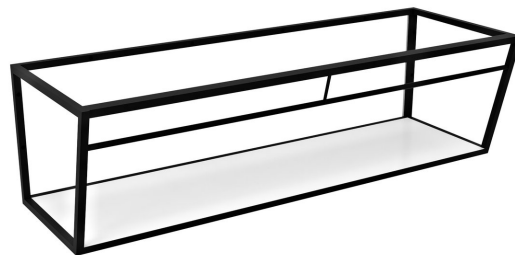

ARUBA podpora z półką 178,4x40x49 cm, czarny mat

Kod: ARK180

Rozmiary

Szerokość: 1784 mm

Wysokość: 400 mm

Głębokość: 490 mm

Właściwości

Kolor: Biały, Czarny

Materiał: MDF, Stal

Gwarancja: 2 lata

Karta techniczna