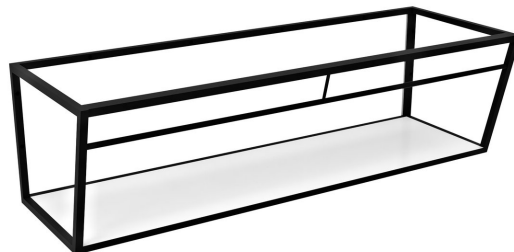

Kod: ARK170

Podstawowe informacje

Marka: Sapho

Rozmiary

Szerokość: 1684 mm

Wysokość: 400 mm

Głębokość: 490 mm

Właściwości

Kolor: Biały, Czarny

Materiał: MDF, Stal

Instalacja: Zawieszane na ścianie

Opakowanie zawiera: Zestaw montażowy

Waga / szt.: 31.2 kg

Opakowanie: 1 szt.

Gwarancja: 2 lata

Karta techniczna