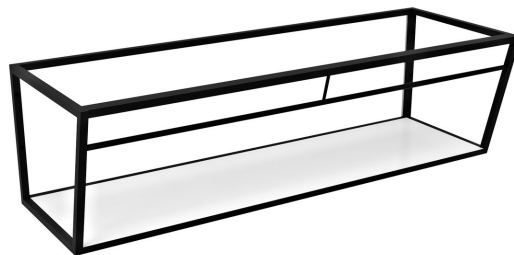

ARUBA podpora z półką 168,4x40x49 cm, czarny mat

Kod: ARK170

Rozmiary

Szerokość: 1684 mm

Wysokość: 400 mm

Głębokość: 490 mm

Właściwości

Kolor: Biały, Czarny

Materiał: MDF, Stal

Gwarancja: 2 lata

Karta techniczna