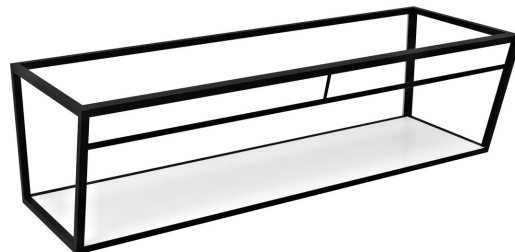

Kod: ARK160

Podstawowe informacje

Marka: Sapho

Rozmiary

Szerokość: 1584 mm

Wysokość: 400 mm

Głębokość: 490 mm

Właściwości

Kolor: Biały, Czarny

Materiał: MDF, Stal

Instalacja: Zawieszane na ścianie

Opakowanie zawiera: Zestaw montażowy

Waga / szt.: 29.4 kg

Opakowanie: 1 szt.

Gwarancja: 2 lata

Karta techniczna