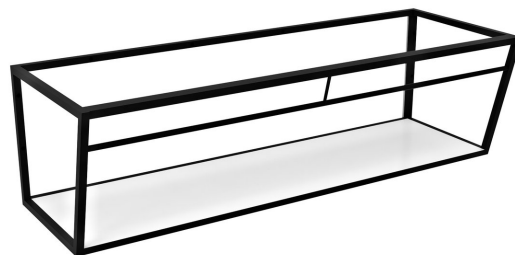

ARUBA podpora z półką 158,4x40x49 cm, czarny mat

Kod: ARK160

Rozmiary

Szerokość: 1584 mm

Wysokość: 400 mm

Głębokość: 490 mm

Właściwości

Kolor: Biały, Czarny

Materiał: MDF, Stal

Gwarancja: 2 lata

Karta techniczna