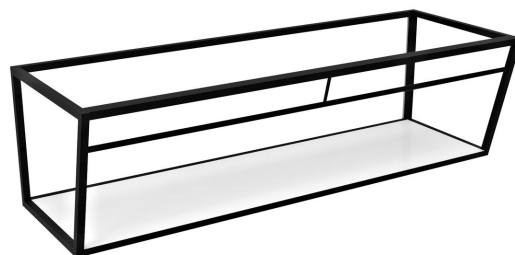

ARUBA podpora z półką 148,4x40x49 cm, czarny mat

Kod: ARK150

Rozmiary

Szerokość: 1484 mm

Wysokość: 400 mm

Głębokość: 490 mm

Właściwości

Kolor: Biały, Czarny

Materiał: MDF, Stal

Gwarancja: 2 lata

Karta techniczna