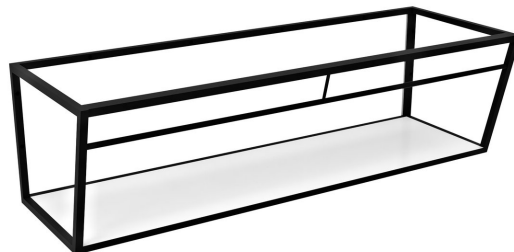

Kod: ARK140

Podstawowe informacje

Marka: Sapho

Rozmiary

Szerokość: 1384 mm

Wysokość: 400 mm

Głębokość: 490 mm

Właściwości

Kolor: Biały, Czarny

Materiał: MDF, Stal

Instalacja: Zawieszane na ścianie

Opakowanie zawiera: Zestaw montażowy

Waga / szt.: 25.6 kg

Opakowanie: 1 szt.

Gwarancja: 2 lata

Karta techniczna