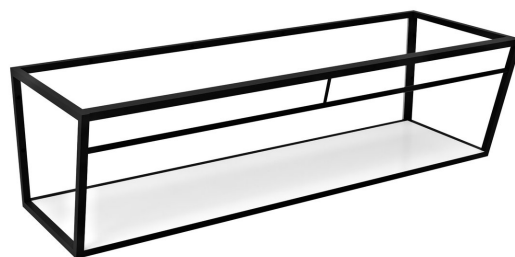

ARUBA podpora z półką 138,4x40x49 cm, czarny mat

Kod: ARK140

Rozmiary

Szerokość: 1384 mm

Wysokość: 400 mm

Głębokość: 490 mm

Właściwości

Kolor: Biały, Czarny

Materiał: MDF, Stal

Gwarancja: 2 lata

Karta techniczna