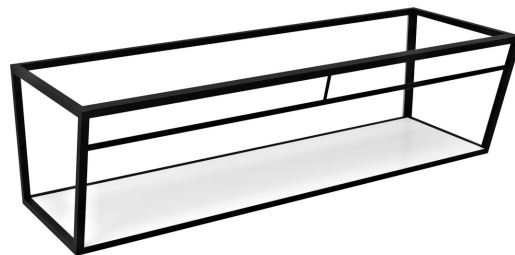

## ARUBA podpora z półką 128,4x40x49 cm, czarny mat

Kod: ARK130

### Rozmiary

Szerokość: 1284 mm

Wysokość: 400 mm

Głębokość: 490 mm

### Właściwości

Kolor: Biały, Czarny

Materiał: MDF, Stal

Gwarancja: 2 lata