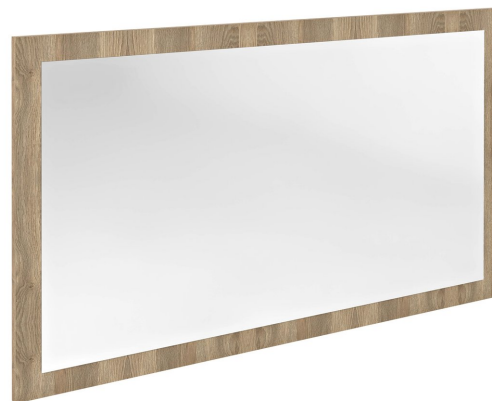

Kod: NX127-2020

Podstawowe informacje

Marka: Sapho

Seria: NIROX

Rozmiary

Szerokość: 1200 mm

Wysokość: 700 mm

Właściwości

Kolor ramy: Brązowy

Dekor: Dąb texas

Warianty kolorystyczne: Według wzornika

Materiał: MDF/laminat

Typ lustra: Lustro w ramie

Kształt: Prostokątna

Waga / szt.: 19.5 kg

Opakowanie: 1 szt.

Gwarancja: 2 lata