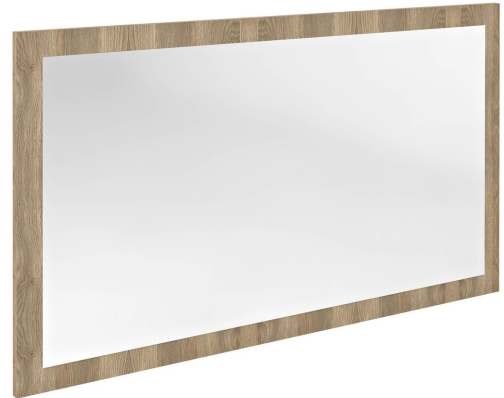

**Kod:** NX127-2020

**Podstawowe informacje**

**Marka:** Sapho  
**Seria:** NIROX

**Rozmiary**

**Szerokość:** 1200 mm  
**Wysokość:** 700 mm

**Właściwości**

**Kolor ramy:** Brązowy  
**Dekor:** Dąb texas  
**Warianty kolorystyczne:** Według wzornika  
**Materiał:** MDF/laminat  
**Typ lustra:** Lustro w ramie  
**Kształt:** Prostokątna  
**Waga / szt.:** 19.5 kg  
**Opakowanie:** 1 szt.  
**Gwarancja:** 2 lata