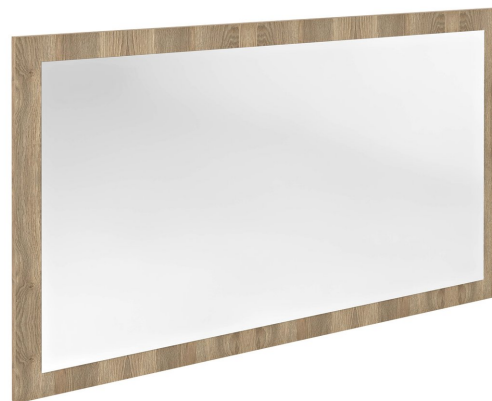

## NIROX lustro w ramie 1200x700xmm, dąb Texas

**Kod:** NX127-2020

### Rozmiary

Szerokość: 1200 mm

Wysokość: 700 mm

### Właściwości

Dekor: Dąb texas

Materiał: MDF/laminat

Gwarancja: 2 lata