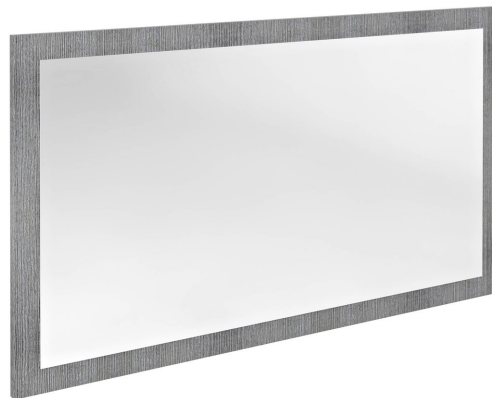

Kod: NX127-1111

Podstawowe informacje

Marka: Sapho

Seria: NIROX

Rozmiary

Szerokość: 1200 mm

Wysokość: 700 mm

Właściwości

Kolor ramy: Szary

Dekor: Dąb srebrny

Warianty kolorystyczne: Według wzornika

Materiał: MDF/laminat

Typ lustra: Lustro w ramie

Kształt: Prostokątna

Waga / szt.: 19.5 kg

Opakowanie: 1 szt.

Gwarancja: 2 lata