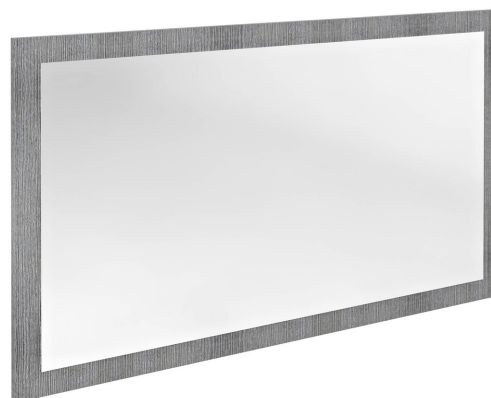

NIROX lustro w ramie 120x70cm, dąb srebrny

Kod: NX127-1111

Rozmiary

Szerokość: 1200 mm

Wysokość: 700 mm

Właściwości

Dekor: Dąb srebrny

Materiał: MDF/laminat

Gwarancja: 2 lata