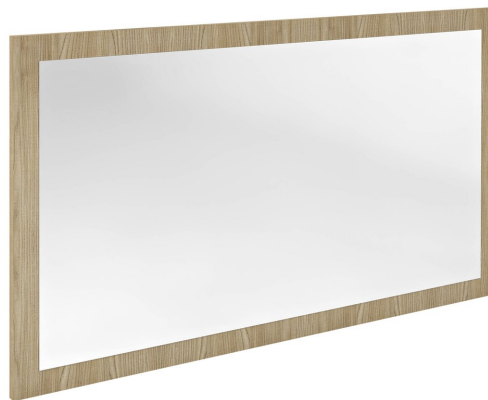

Kod: NX127-1313

Podstawowe informacje

Marka: Sapho

Seria: NIROX

Rozmiary

Szerokość: 1200 mm

Wysokość: 700 mm

Właściwości

Kolor ramy: Beżowy

Dekor: Wiąz bardini

Warianty kolorystyczne: Według wzornika

Materiał: MDF/laminat

Typ lustra: Lustro w ramie

Kształt: Prostokątna

Waga / szt.: 19.5 kg

Opakowanie: 1 szt.

Gwarancja: 2 lata