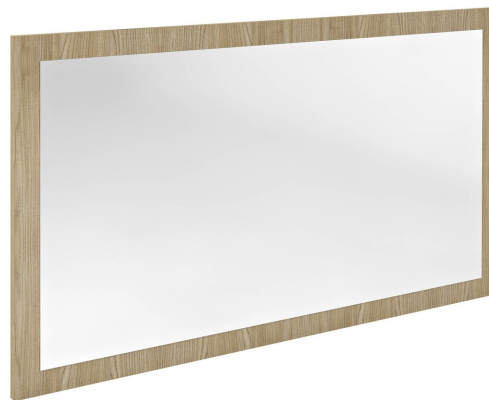

Kod: NX127-1313

Podstawowe informacje

Marka: Sapho

Seria: NIROX

Rozmiary

Szerokość: 1200 mm

Wysokość: 700 mm

Właściwości

Kolor ramy: Beżowy

Dekor: Wiąz bardini

Warianty kolorystyczne: Według wzornika

Materiał: MDF/laminat

Typ lustra: Lustro w ramie

Kształt: Prostokątna

Waga / szt.: 19.5 kg

Opakowanie: 1 szt.

Gwarancja: 2 lata