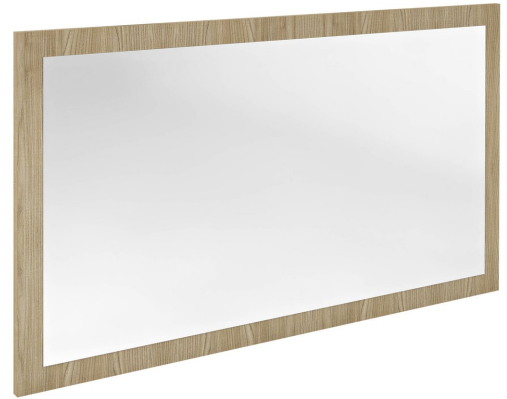

**Kod:** NX127-1313

**Podstawowe informacje**

**Marka:** Sapho  
**Seria:** NIROX

**Rozmiary**

**Szerokość:** 1200 mm  
**Wysokość:** 700 mm

**Właściwości**

**Kolor ramy:** Beżowy  
**Dekor:** Wiąz bardini  
**Warianty kolorystyczne:** Według wzornika  
**Materiał:** MDF/laminat  
**Typ lustra:** Lustro w ramie  
**Kształt:** Prostokątna  
**Waga / szt.:** 19.5 kg  
**Opakowanie:** 1 szt.  
**Gwarancja:** 2 lata