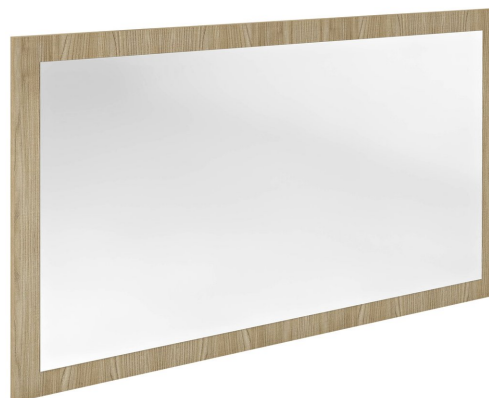

NIROX lustro w ramie 120x70cm, wiąz Bardini

Kod: NX127-1313

Rozmiary

Szerokość: 1200 mm

Wysokość: 700 mm

Właściwości

Gwarancja: 2 lata

Dekor: Wiąz bardini

Materiał: MDF/laminat

Karta techniczna