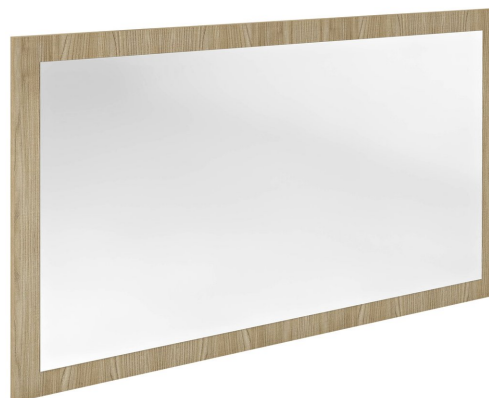

## NIROX lustro w ramie 120x70cm, wiąz Bardini

**Kod:** NX127-1313

### Rozmiary

Szerokość: 1200 mm

Wysokość: 700 mm

### Właściwości

Dekor: Wiąz bardini

Materiał: MDF/laminat

Gwarancja: 2 lata