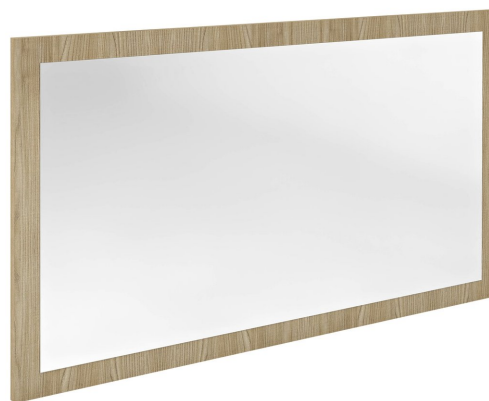

# NIROX lustro w ramie 1200x700xmm, wiąz Bardini

Kod: NX127-1313

## Rozmiary

Szerokość: 1200 mm

Wysokość: 700 mm

## Właściwości

Dekor: Wiąz bardini

Materiał: MDF/laminat

Gwarancja: 2 lata