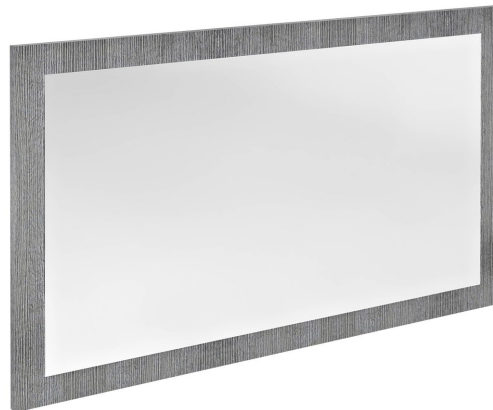

Kod: NX106-1111

Podstawowe informacje

Marka: Sapho

Seria: NIROX

Rozmiary

Szerokość: 1000 mm

Wysokość: 600 mm

Właściwości

Kolor ramy: Szary

Dekor: Dąb srebrny

Warianty kolorystyczne: Według wzornika

Materiał: MDF/laminat

Typ lustra: Lustro w ramie

Kształt: Prostokątna

Wyposażenie: Możliwość obrócenia

Waga / szt.: 11.0 kg

Opakowanie: 1 szt.

Gwarancja: 2 lata