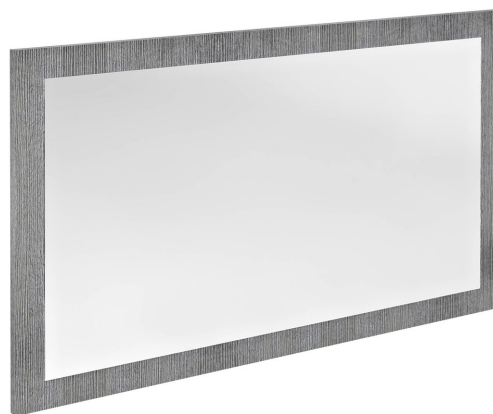

NIROX lustro w ramie 100x60cm, dąb srebrny

Kod: NX106-1111

Rozmiary

Szerokość: 1000 mm

Wysokość: 600 mm

Właściwości

Gwarancja: 2 lata

Dekor: Dąb srebrny

Materiał: MDF/laminat

Karta techniczna