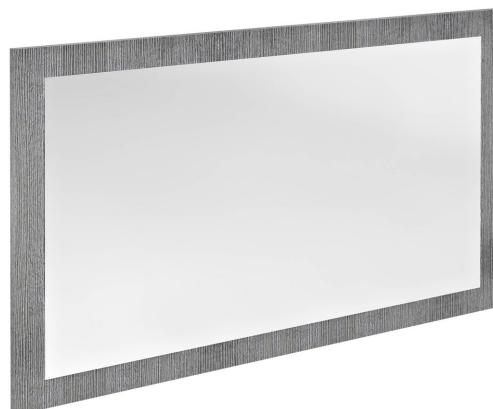

NIROX lustro w ramie 1000x600mm, dąb srebrny

Kod: NX106-1111

Rozmiary

Szerokość: 1000 mm

Wysokość: 600 mm

Właściwości

Dekor: Dąb srebrny

Materiał: MDF/laminat

Gwarancja: 2 lata