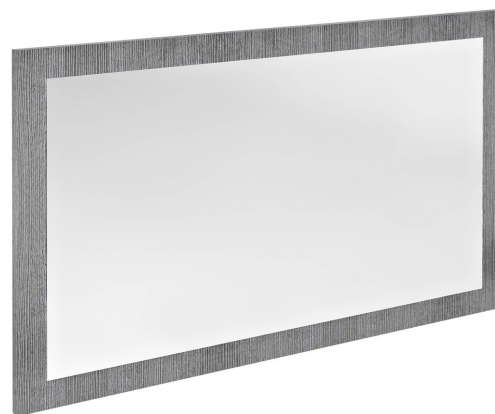

NIROX lustro w ramie 100x60cm, dąb srebrny

Kod: NX106-1111

Rozmiary

Szerokość: 1000 mm

Wysokość: 600 mm

Właściwości

Dekor: Dąb srebrny

Materiał: MDF/laminat

Gwarancja: 2 lata