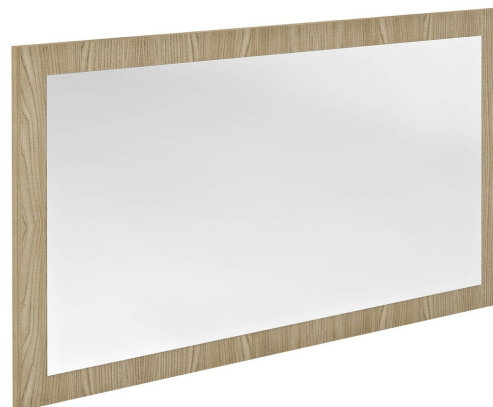

Kod: NX106-1313

Podstawowe informacje

Marka: Sapho

Seria: NIROX

Rozmiary

Szerokość: 1000 mm

Wysokość: 600 mm

Właściwości

Kolor ramy: Beżowy

Dekor: Wiąz bardini

Warianty kolorystyczne: Według wzornika

Materiał: MDF/laminat

Typ lustra: Lustro w ramie

Kształt: Prostokątna

Wyposażenie: Możliwość obrócenia

Waga / szt.: 11.0 kg

Opakowanie: 1 szt.

Gwarancja: 2 lata