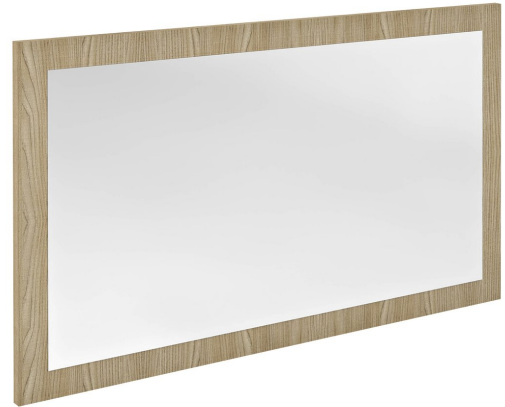

Kod: NX106-1313

Podstawowe informacje

Marka: Sapho
Seria: NIROX

Rozmiary

Szerokość: 1000 mm
Wysokość: 600 mm

Właściwości

Kolor ramy: Beżowy
Dekor: Wiąz bardini
Warianty kolorystyczne: Według wzornika
Materiał: MDF/laminat
Typ lustra: Lustro w ramie
Kształt: Prostokątna
Wyposażenie: Możliwość obrócenia
Waga / szt.: 11.0 kg
Opakowanie: 1 szt.
Gwarancja: 2 lata