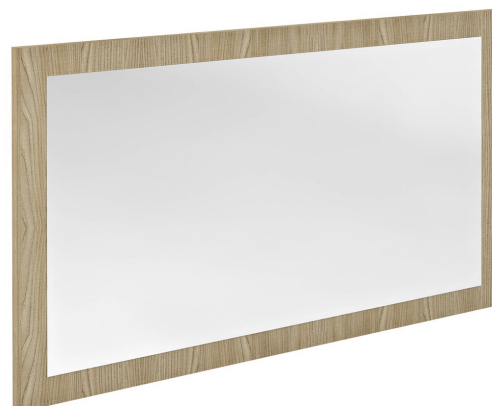

NIROX lustro w ramie 1000x600mm, wiąz Bardini

Kod: NX106-1313

Rozmiary

Szerokość: 1000 mm

Wysokość: 600 mm

Właściwości

Dekor: Wiąz bardini

Materiał: MDF/laminat

Gwarancja: 2 lata