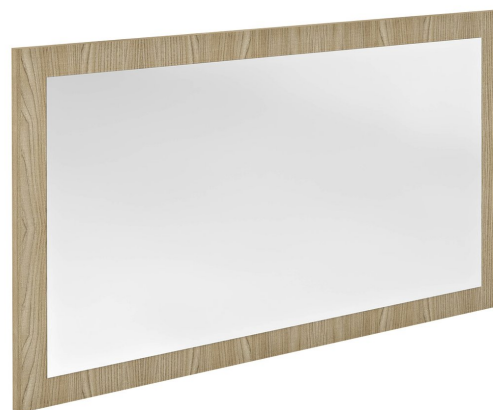

NIROX lustro w ramie 100x60cm, wiąz Bardini

Kod: NX106-1313

Rozmiary

Szerokość: 1000 mm

Wysokość: 600 mm

Właściwości

Gwarancja: 2 lata

Dekor: Wiąz bardini

Materiał: MDF/laminat

Karta techniczna