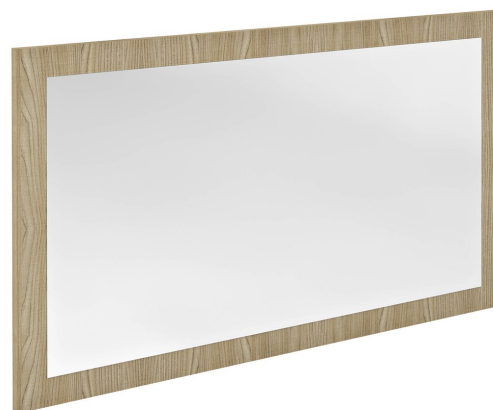

## NIROX lustro w ramie 100x60cm, wiąz Bardini

**Kod:** NX106-1313

### Rozmiary

Szerokość: 1000 mm

Wysokość: 600 mm

### Właściwości

Dekor: Wiąz bardini

Materiał: MDF/laminat

Gwarancja: 2 lata