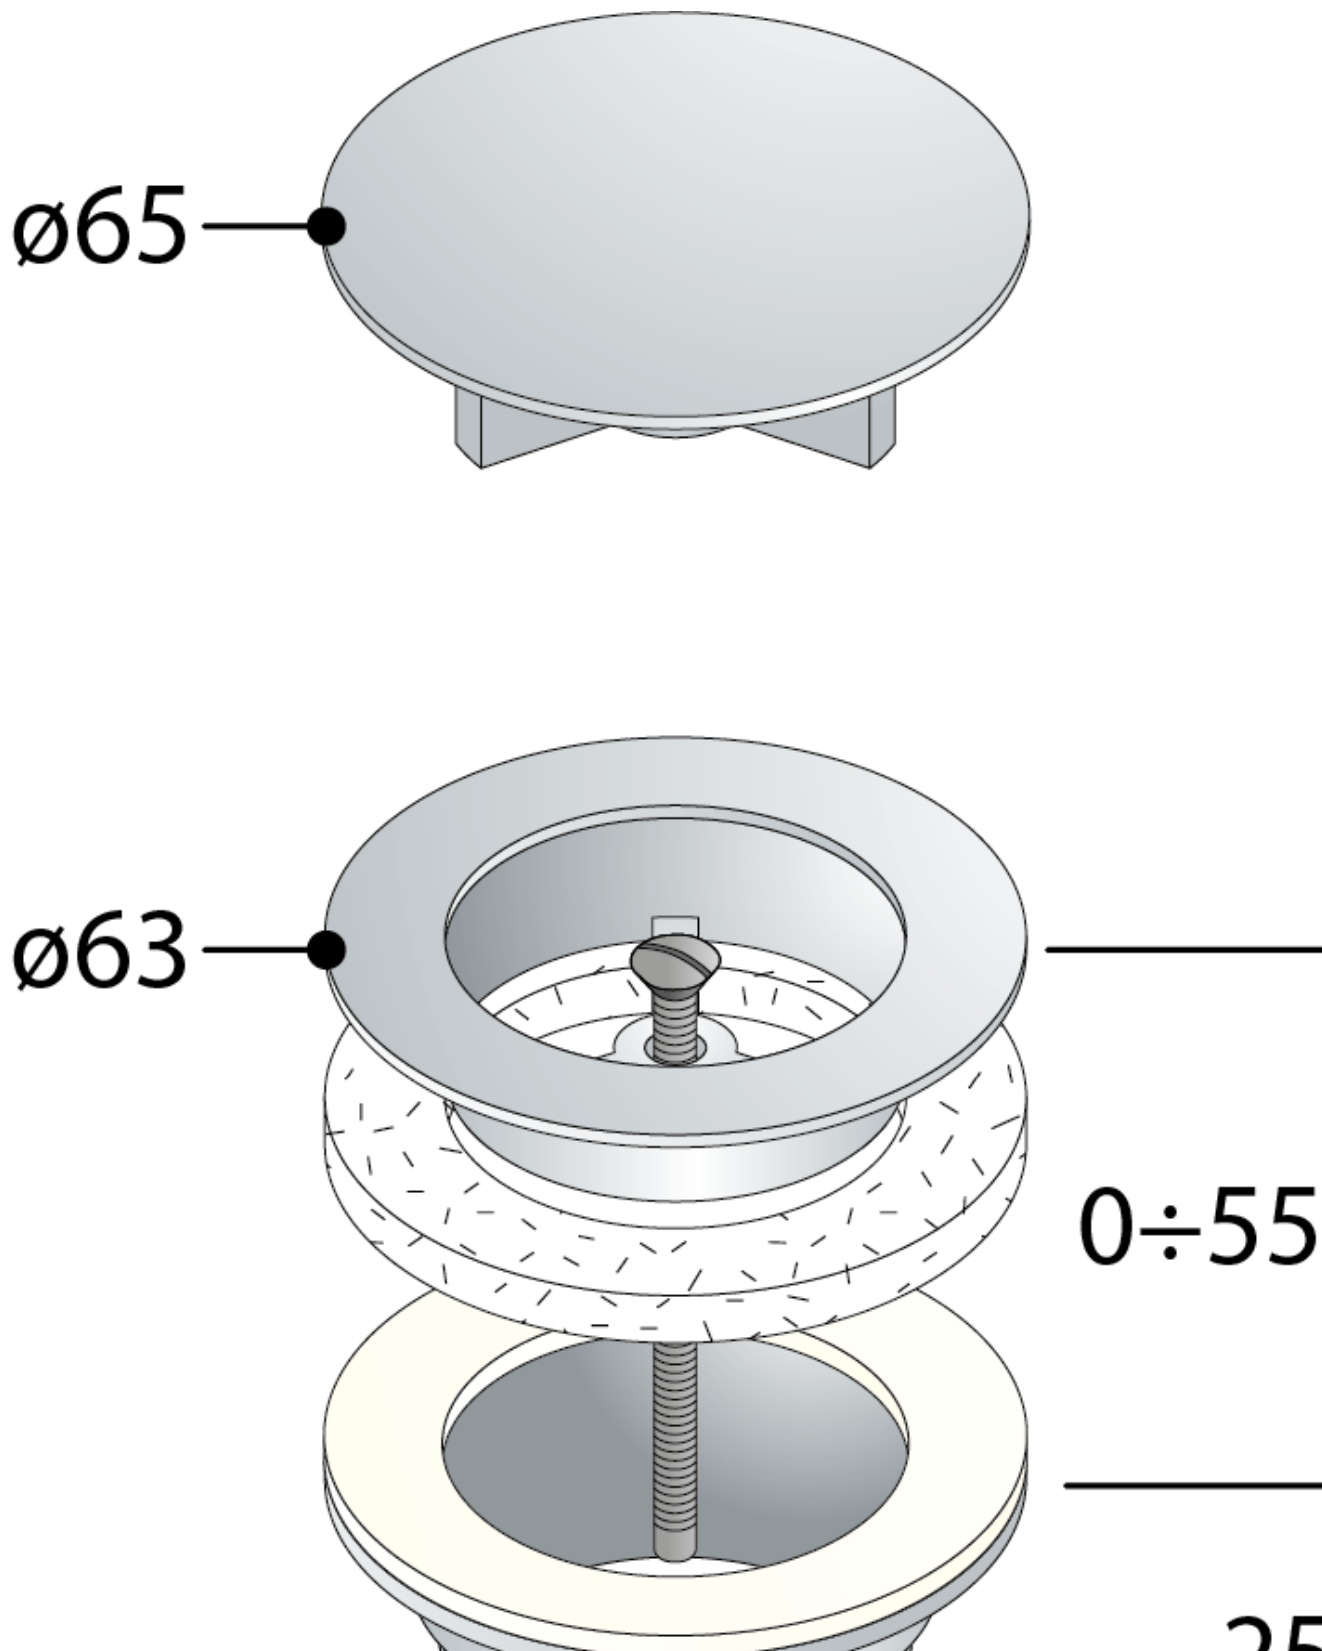

Korek umywalkowy 5/4", niezamykany, wys. 10-55 mm, duży grzybek, czarny

Kod: 542.742.5B

Podstawowe informacje

Marka: Omp Tea

Właściwości

Kolor: Czarny

Materiał: Mosiądz

Rozmiar gwintu: 5/4"

Grubość umywalki: 10-55 mm

Wyposażenie: Niezamykane bez przelewu, Niezamykane z przelewem

Waga / szt.: 0.285 kg

Opakowanie: 1 szt.

Gwarancja: 2 lata

Korek umywalkowy 5/4", niezamykany, wys. 10-55 mm, duży grzybek, czarny

Karta techniczna

Korek umywalkowy 5/4", niezamykany, wys. 10-55 mm, duży
grzybek, czarny

1"1/4

25