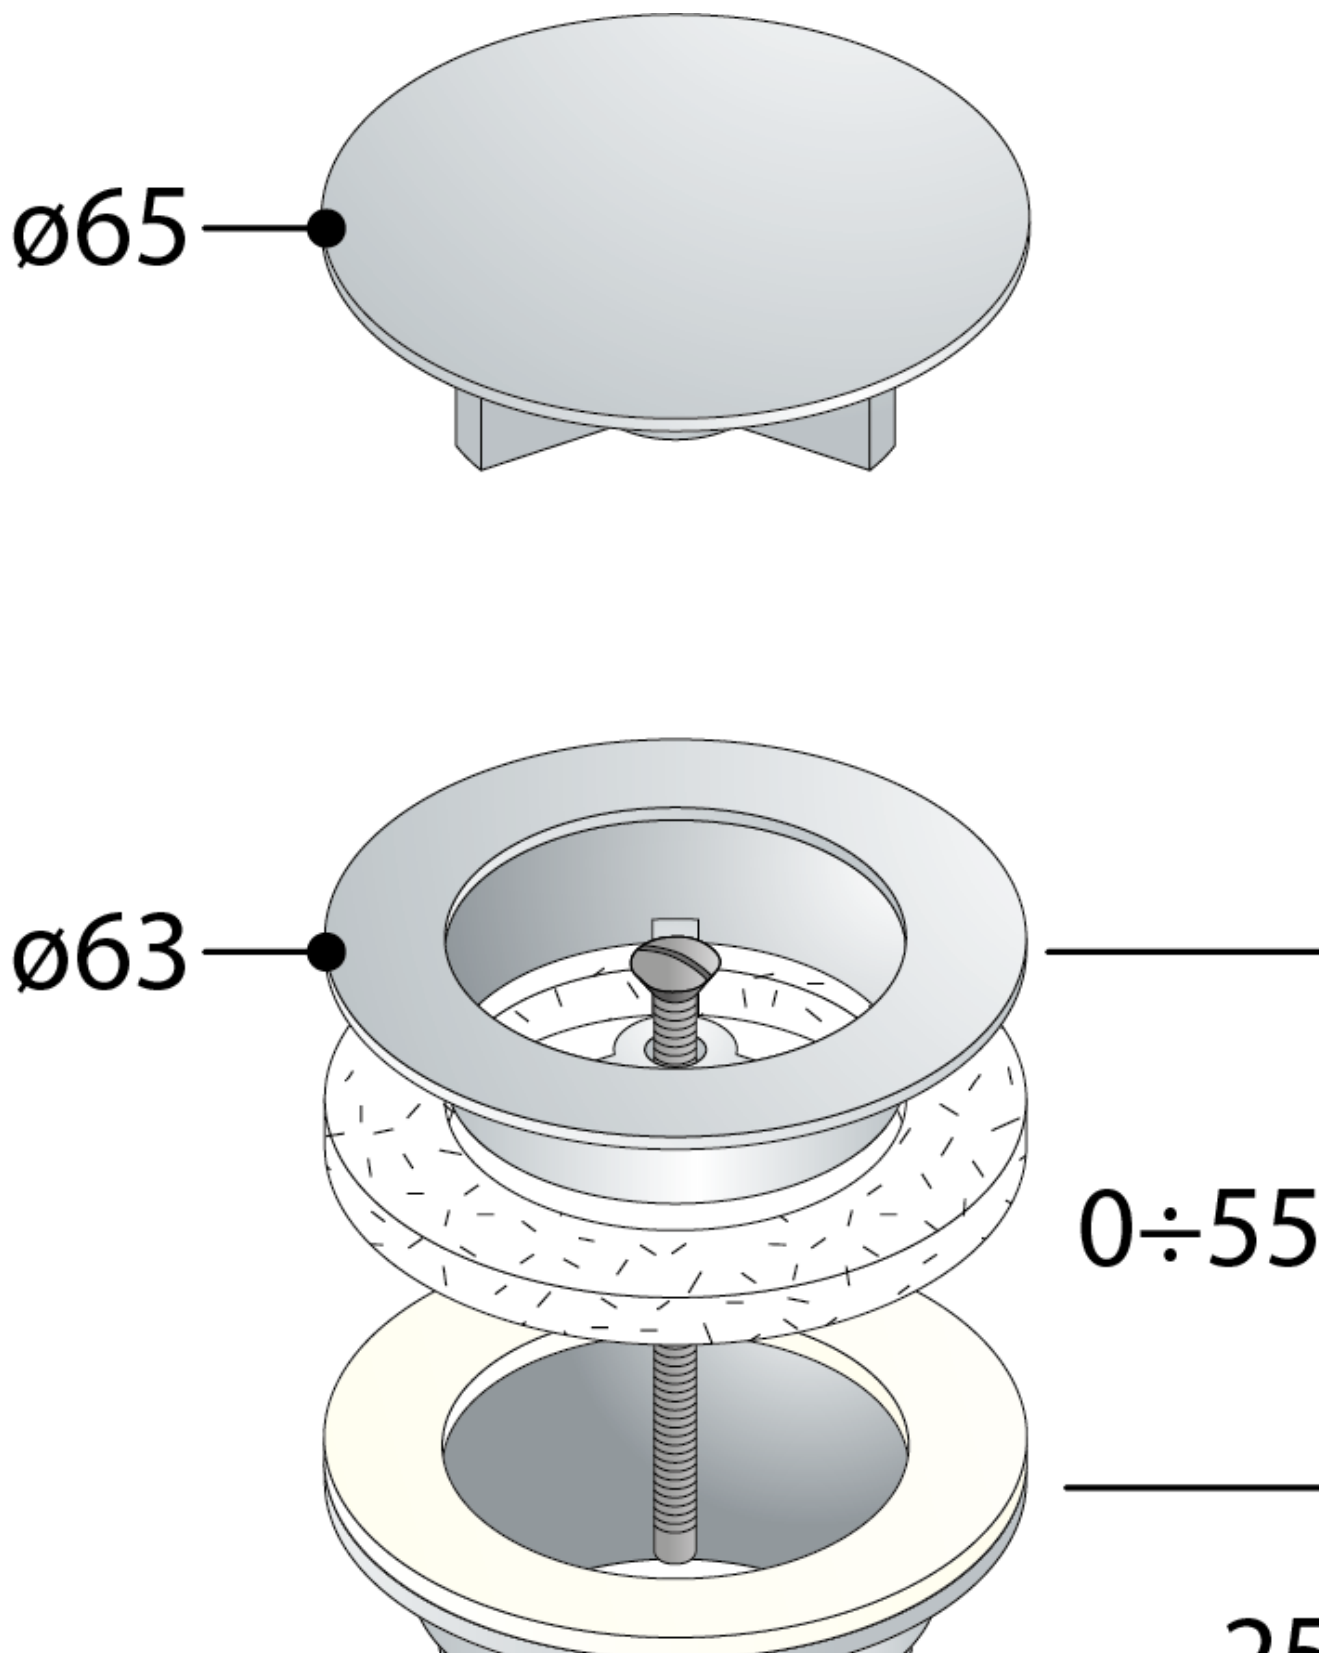

# Korek umywalkowy 5/4", niezamykany, wys. 10-55 mm, duży grzybek, czarny

Kod: 542.742.5B

## Właściwości

Kolor: Czarny

Materiał: Mosiądz

Rozmiar gwintu: 5/4"

Grubość umywalki: 10-55 mm

Wyposażenie: Niezamykane bez przelewu, Niezamykane z przelewem

Waga / szt.: 0.285 kg

Opakowanie: 1 szt.

Gwarancja: 2 lata

Korek umywalkowy 5/4", niezamykany, wys. 10-55 mm, duży grzybek, czarny

Karta techniczna

Korek umywalkowy 5/4", niezamykany, wys. 10-55 mm, duży  
grzybek, czarny

1"1/4

25