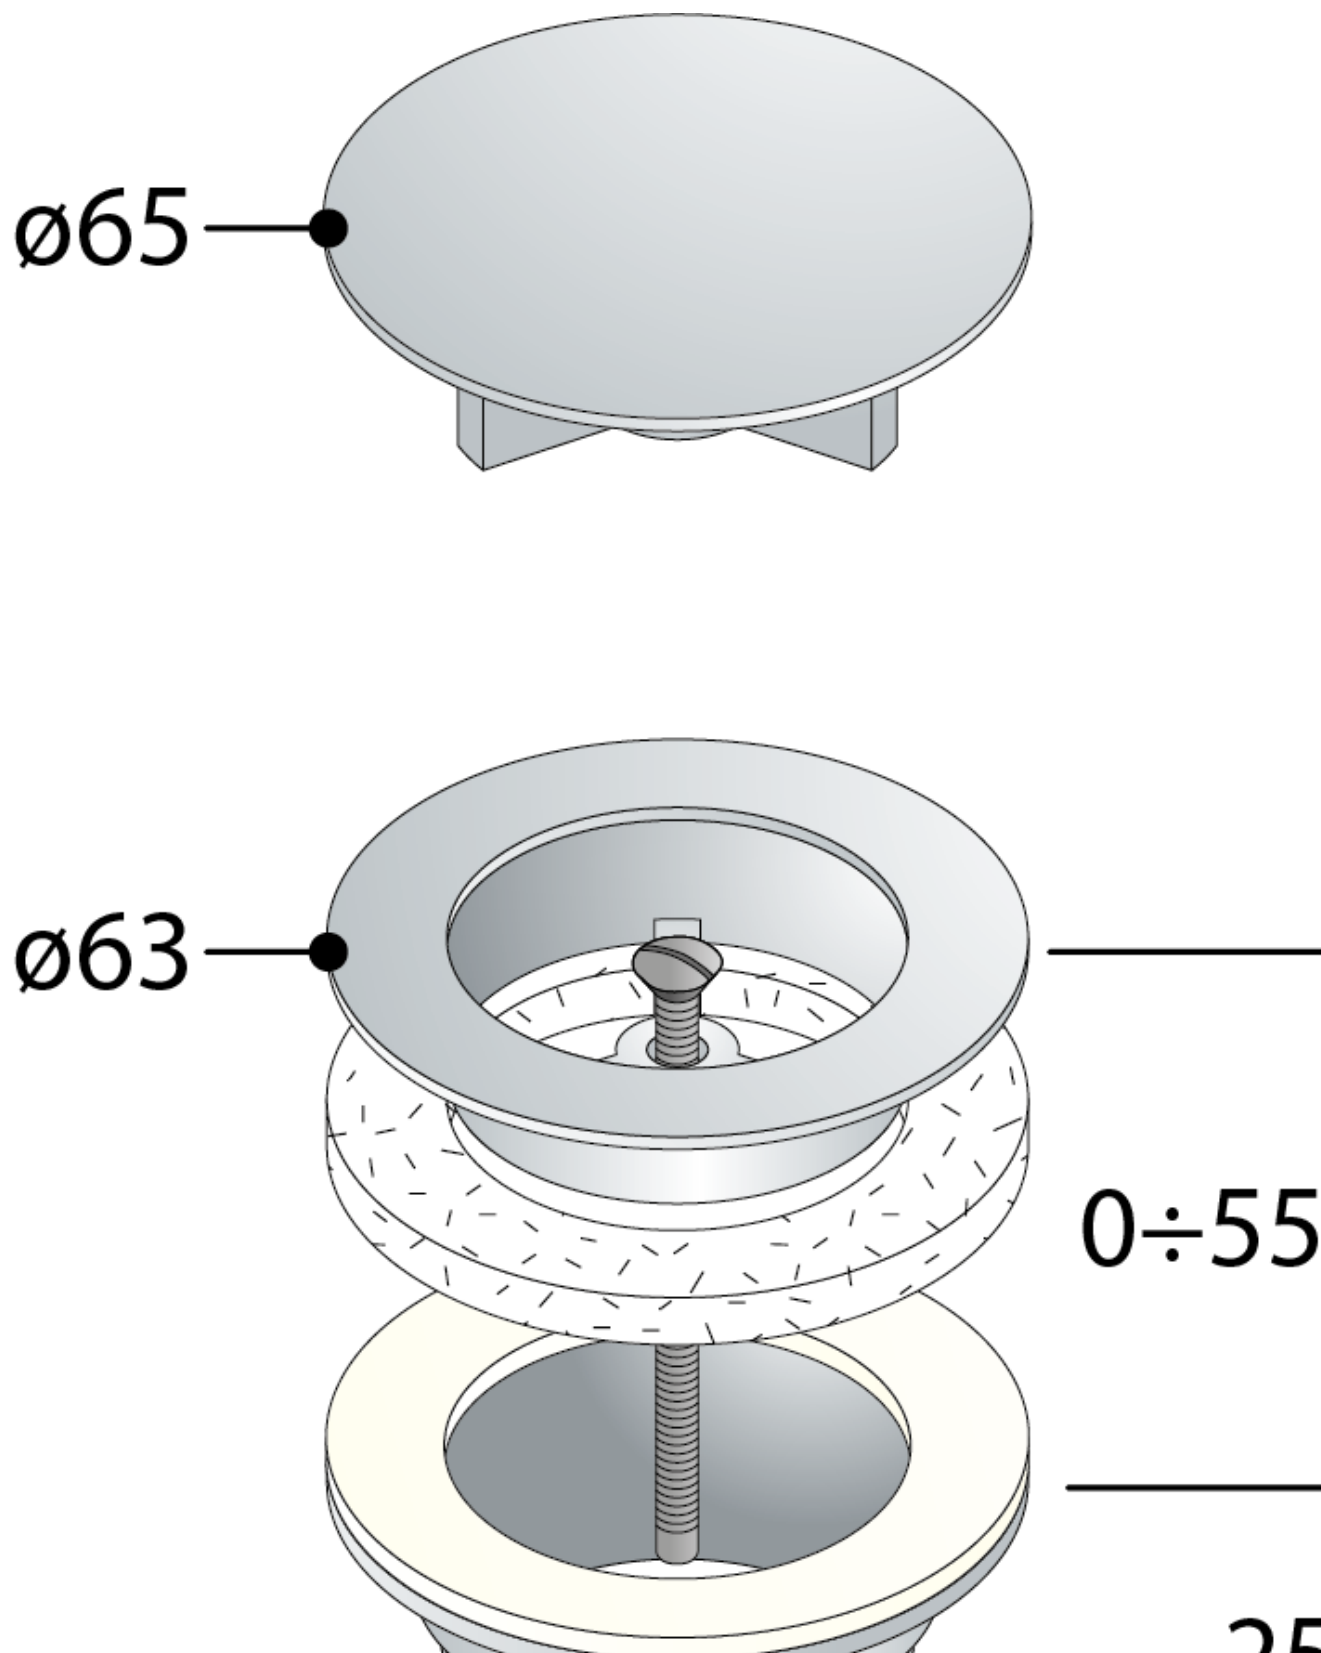

Korek umywalkowy 5/4", niezamykany, wys. 10-55 mm, duży grzybek, czarny

Kod: 542.742.5B

Podstawowe informacje

Marka: Omp Tea

Właściwości

Kolor: Czarny

Materiał: Mosiądz

Rozmiar gwintu: 5/4"

Grubość umywalki: 10-55 mm

Wyposażenie: Niezamykane bez przelewu, Niezamykane z przelewem

Waga / szt.: 0.285 kg

Opakowanie: 1 szt.

Gwarancja: 2 lata

Korek umywalkowy 5/4", niezamykany, wys. 10-55 mm, duży grzybek, czarny

Karta techniczna

Korek umywalkowy 5/4", niezamykany, wys. 10-55 mm, duży
grzybek, czarny

1"1/4

25