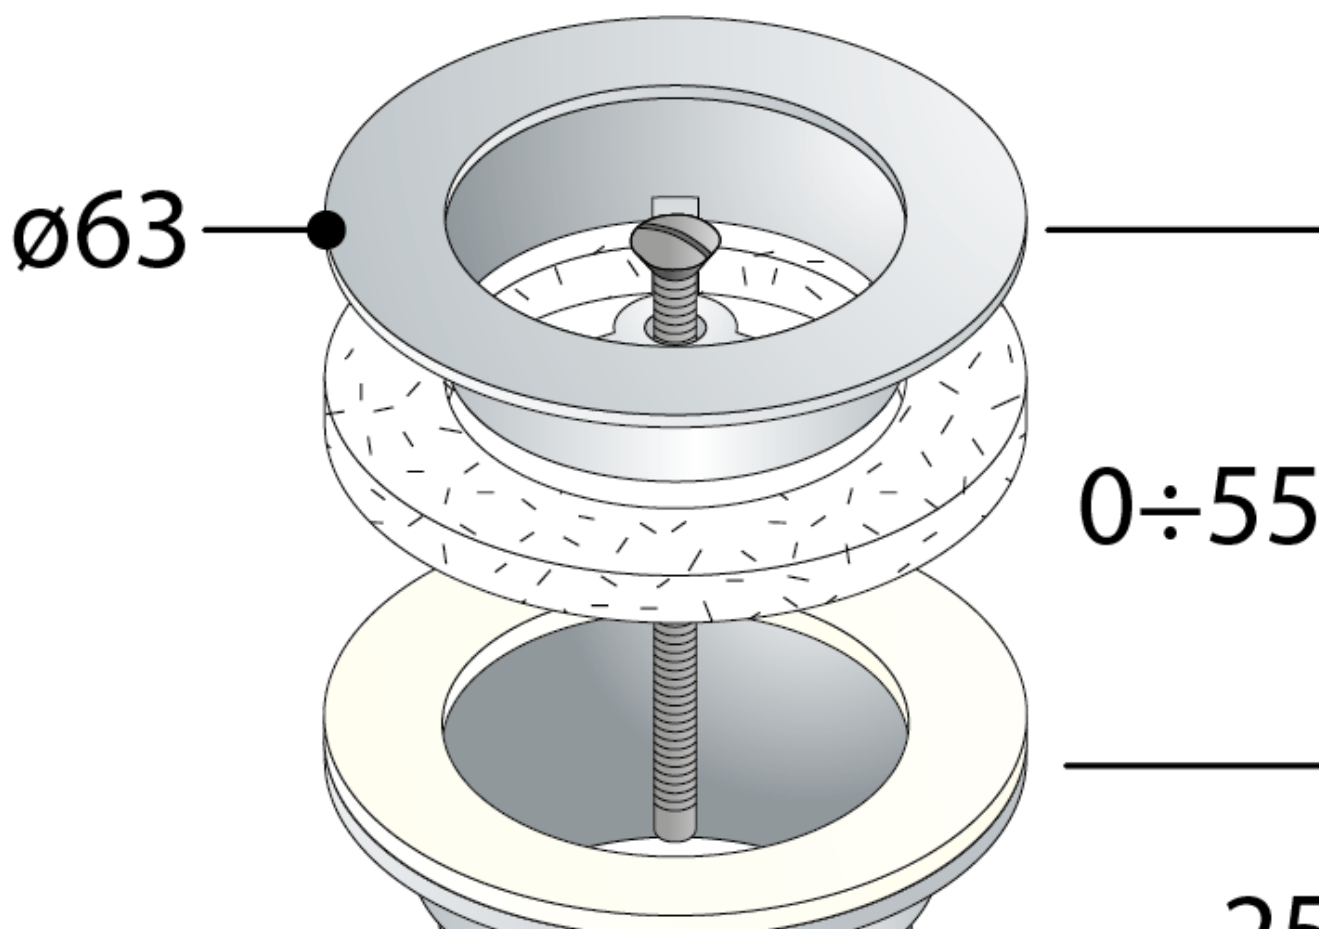

Korek umywalkowy 5/4", niezamykany, wys. 10-55 mm, duży grzybek, czarny

Kod: 542.742.5B

Podstawowe informacje

Marka: Omp Tea

Właściwości

Kolor: Czarny

Materiał: Mosiądz

Rozmiar gwintu: 5/4"

Grubość umywalki: 10-55 mm

Wyposażenie: Niezamykane bez przelewu, Niezamykane z przelewem

Waga / szt.: 0.285 kg

Opakowanie: 1 szt.

Gwarancja: 2 lata

Korek umywalkowy 5/4", niezamykany, wys. 10-55 mm, duży grzybek, czarny

Karta techniczna

Korek umywalkowy 5/4", niezamykany, wys. 10-55 mm, duży
grzybek, czarny

1"1/4

25