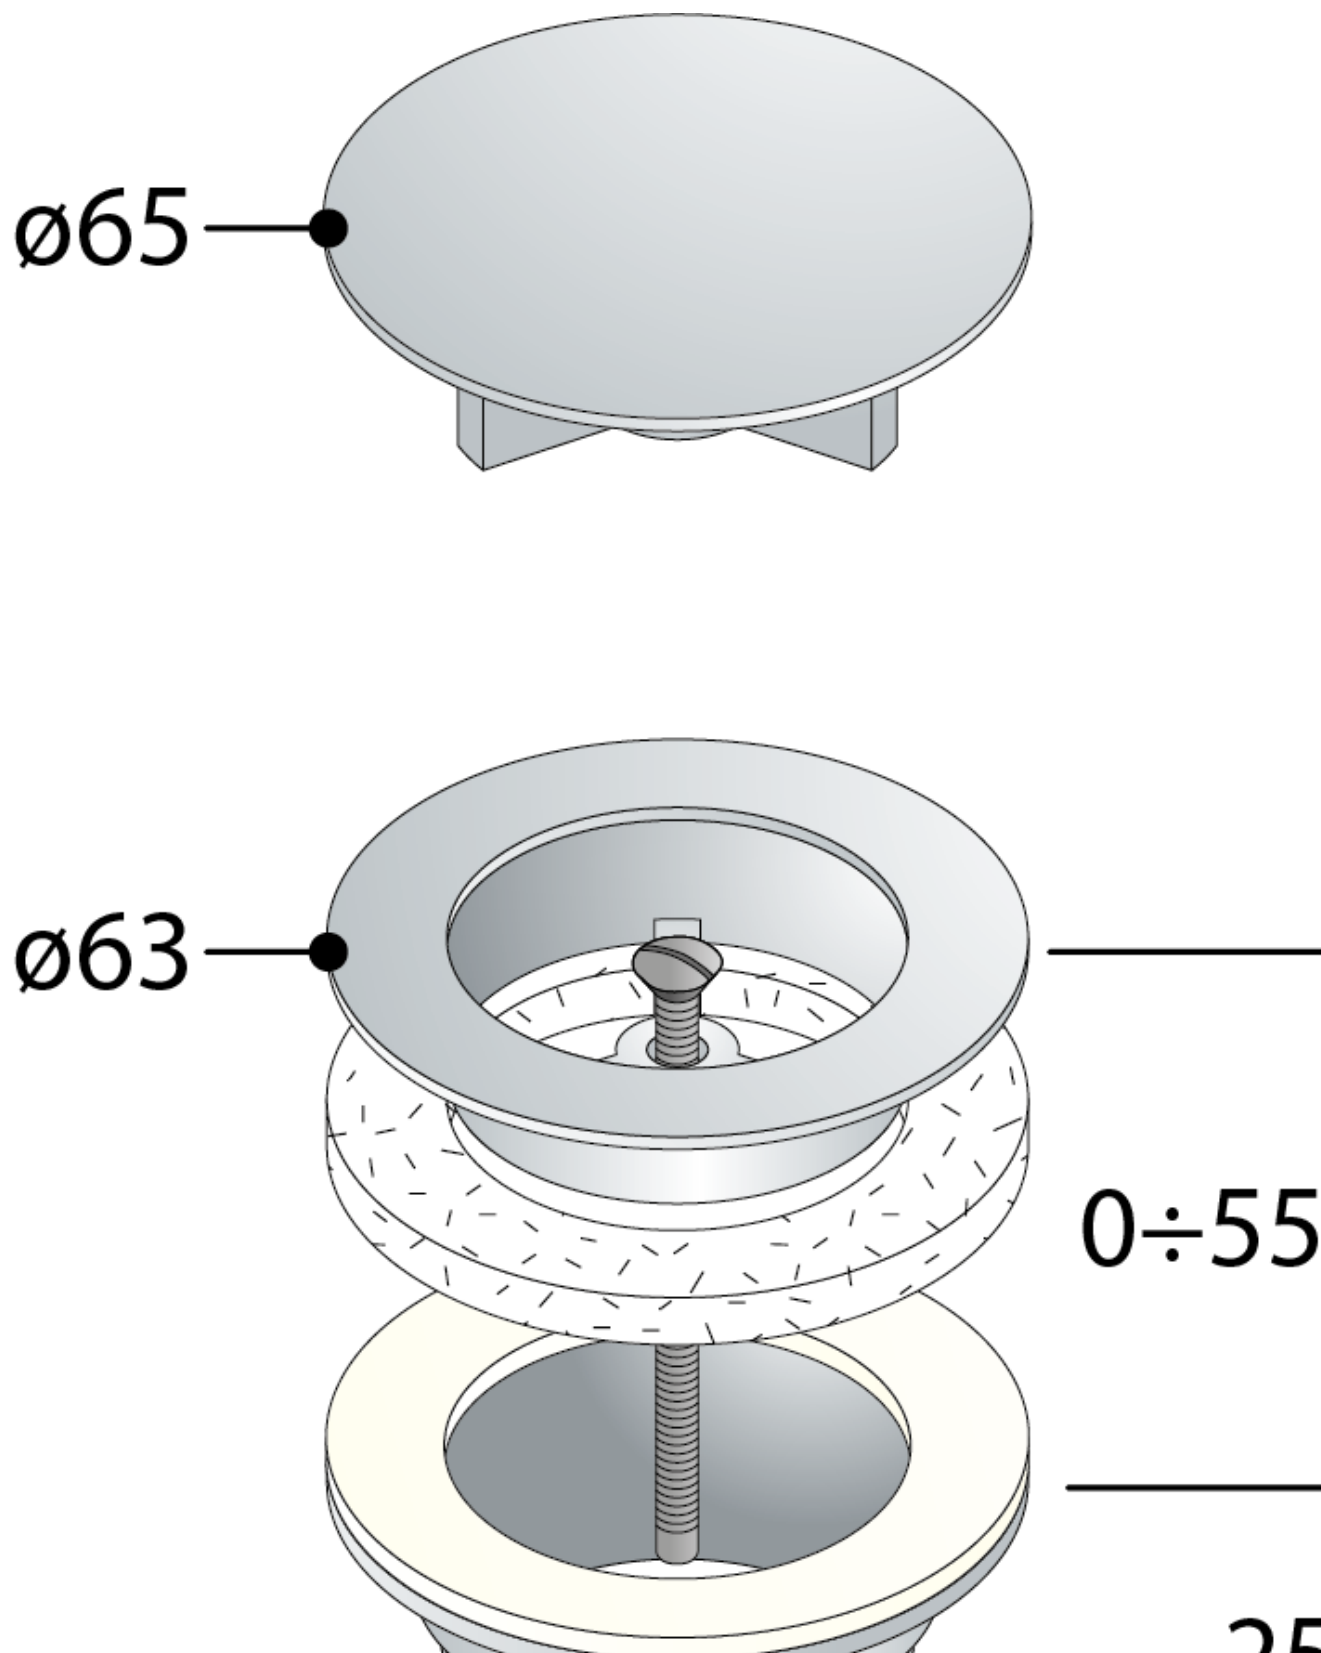

# Korek umywalkowy 5/4", niezamykany, wys. 10-55 mm, duży grzybek, czarny

Kod: 542.742.5B

## Właściwości

Kolor: Czarny

Materiał: Mosiądz

Rozmiar gwintu: 5/4"

Grubość umywalki: 10-55 mm

Wyposażenie: Niezamykane bez przelewu, Niezamykane z przelewem

Waga / szt.: 0.285 kg

Opakowanie: 1 szt.

Gwarancja: 2 lata

Korek umywalkowy 5/4", niezamykany, wys. 10-55 mm, duży grzybek, czarny

Karta techniczna

Korek umywalkowy 5/4", niezamykany, wys. 10-55 mm, duży  
grzybek, czarny

1"1/4

25