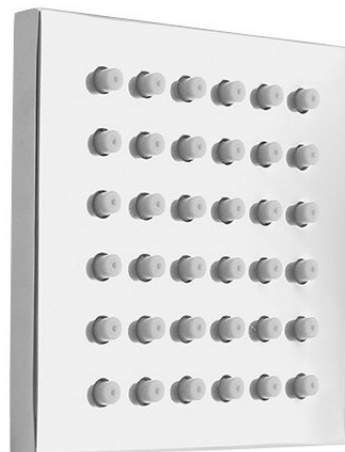

Dysza ścienna, chrom

Kod: AQ216

Podstawowe informacje

Marka: Sapho

Rozmiary

Szerokość: 102 mm

Wysokość: 102 mm

Głębokość: 8 mm

Właściwości

Kolor: Chrom

Materiał: Mosiądz

Kształt: Kanciaste

Instalacja: Ścienna

Wyposażenie: AntiCalc

Waga / szt.: 0.45 kg

Opakowanie: 1 szt.

Gwarancja: 2 lata