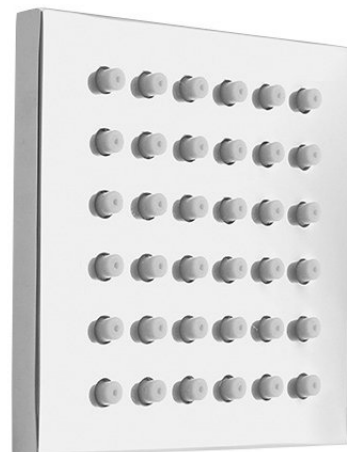

Dysza ścienna, chrom

Kod: AQ216

Podstawowe informacje

Marka: Sapho

Rozmiary

Szerokość: 102 mm

Wysokość: 102 mm

Głębokość: 8 mm

Właściwości

Kolor: Chrom

Materiał: Mosiądz

Kształt: Kanciaste

Instalacja: Ścienna

Wyposażenie: AntiCalc

Waga / szt.: 0.45 kg

Opakowanie: 1 szt.

Gwarancja: 2 lata