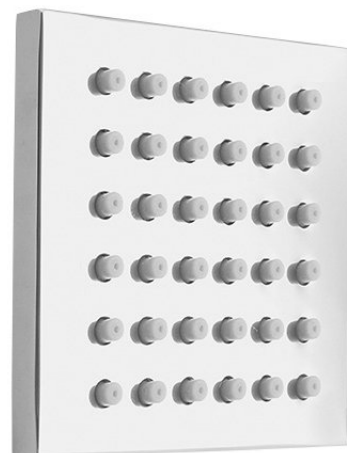

Dysza ścienna, chrom

Kod: AQ216

Rozmiary

Szerokość: 102 mm

Wysokość: 102 mm

Głębokość: 8 mm

Właściwości

Kolor: Chrom

Materiał: Mosiądz

Gwarancja: 2 lata