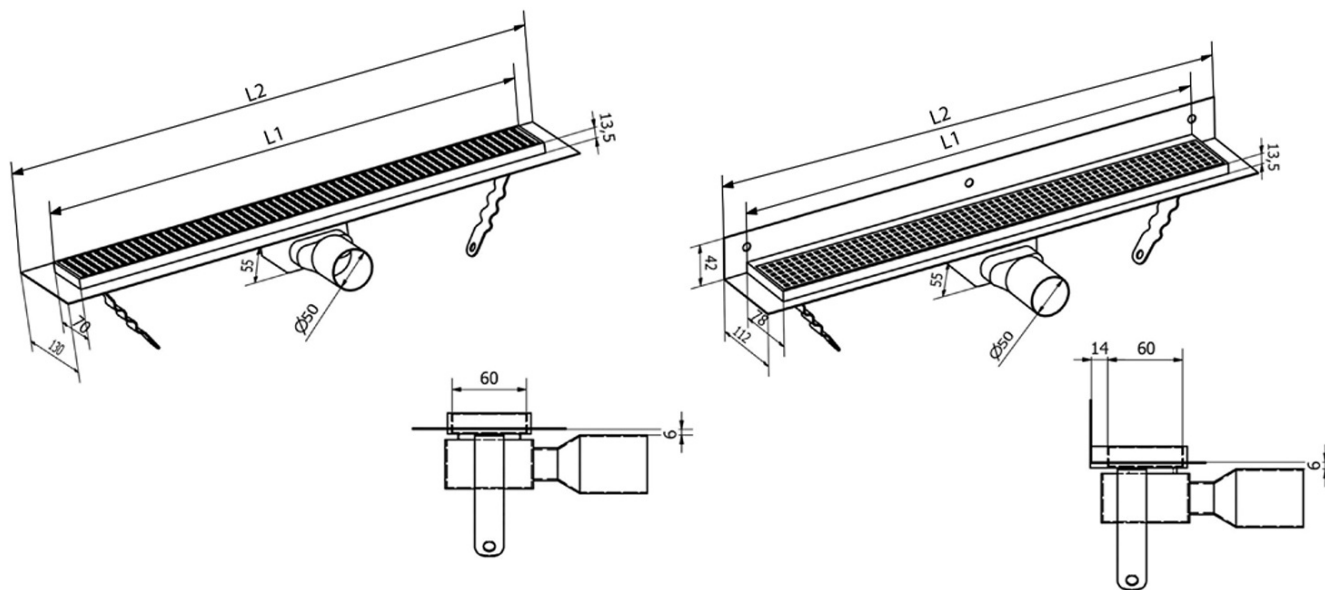

# MANUS PIASTRA odpływ liniowy ze stali nierdzewnej z rusztem, naścienne, L-1250, DN50

Kod: GMP98

## Rozmiary

Długość: 1250 mm  
Szerokość: 112 mm  
Wysokość: 55 mm

## Właściwości

Kolor: Stal nierdzewna  
Materiał: Stal nierdzewna  
Instalacja: Przy ścianie - do płytek  
Średnica odpływu: 50 mm  
Długość odpływu liniowego od: 1250 mm  
Długość odpływu liniowego do: 1250 mm  
Waga / szt.: 3.57 kg  
Opakowanie: 1 szt.  
Gwarancja: 2 lata

## Części zamienne

MANUS O-ring gumowy (Kod: NDGM1)  
MANUS syfon do odpływów podłogowych (Kod: NDGM2)  
MANUS - korek gumowy (Kod: NDGM3)

Karta techniczna

Instalační rozměry							
L1 (mm)	590	690	790	890	990	1 090	1 190
L2 (mm)	650	750	850	950	1 050	1 150	1 250