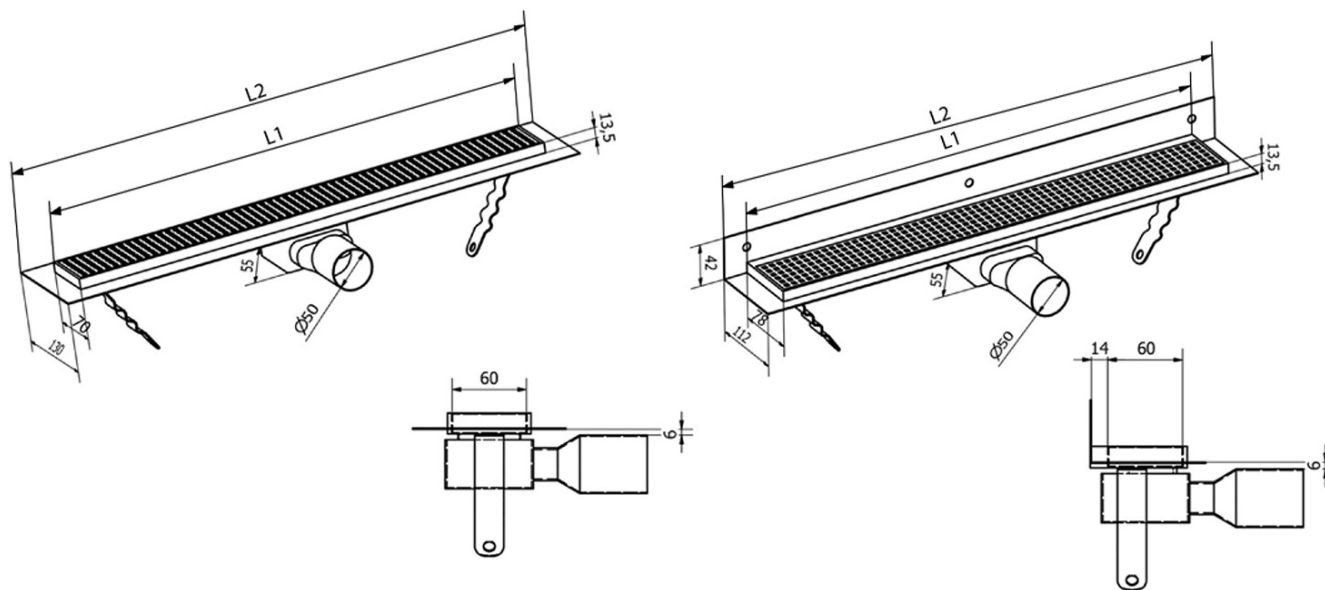

MANUS PIASTRA odpływ liniowy ze stali nierdzewnej z rusztem, naścienne, L-1250, DN50

Kod: GMP98

Podstawowe informacje

Marka: Gelco
Seria: MANUS

Rozmiary

Długość: 1250 mm
Szerokość: 112 mm
Wysokość: 55 mm

Właściwości

Kolor: Stal nierdzewna
Materiał: Stal nierdzewna
Instalacja: Przy ścianie - do płytek
Średnica odpływu: 50 mm
Długość odpływu liniowego od: 1250 mm
Długość odpływu liniowego do: 1250 mm
Waga / szt.: 3.57 kg
Opakowanie: 1 szt.
Gwarancja: 2 lata

Części zamienne

MANUS O-ring gumowy (Kod: NDGM1)
MANUS - syfon do Manus (Kod: NDGM2)
MANUS - korek gumowy (Kod: NDGM3)

Karta techniczna

Instalační rozměry							
L1 (mm)	590	690	790	890	990	1 090	1 190
L2 (mm)	650	750	850	950	1 050	1 150	1 250