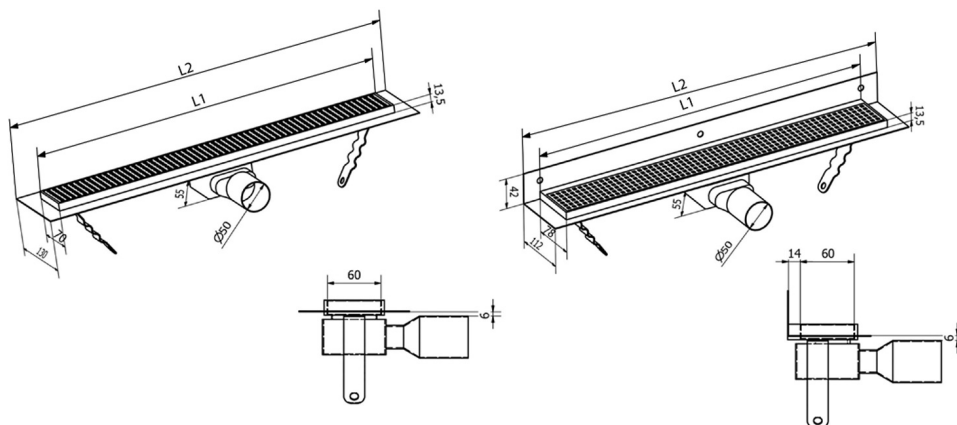

MANUS PIASTRA odpływ liniowy ze stali nierdzewnej z rusztem, naścienne, L-1250, DN50

Kod: GMP98

Rozmiary

Długość: 1250 mm

Szerokość: 112 mm

Wysokość: 55 mm

Właściwości

Kolor: Stal nierdzewna

Materiał: Stal nierdzewna

Gwarancja: 2 lata

Karta techniczna

Instalační rozměry							
L1 (mm)	590	690	790	890	990	1 090	1 190
L2 (mm)	650	750	850	950	1 050	1 150	1 250