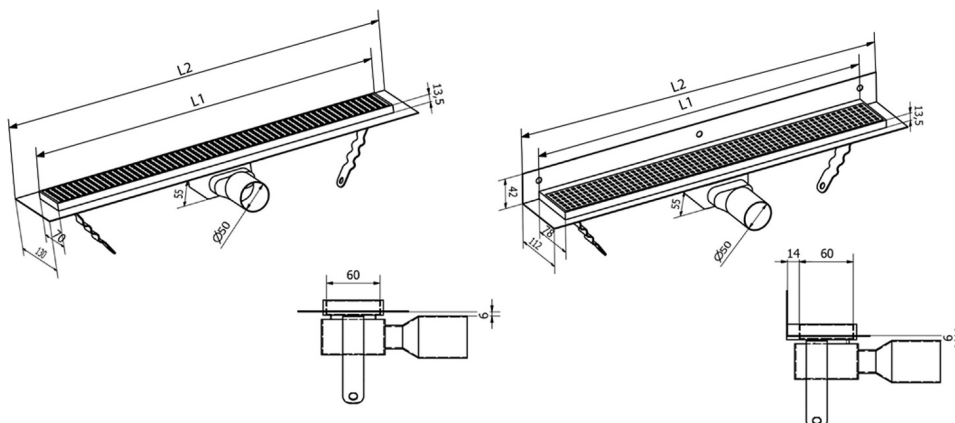

MANUS PIASTRA odpływ liniowy ze stali nierdzewnej z rusztem, naścienne, L-950, DN50

Kod: GMP95

Rozmiary

Długość: 950 mm
Szerokość: 112 mm
Wysokość: 55 mm

Właściwości

Kolor: Stal nierdzewna
Materiał: Stal nierdzewna
Gwarancja: 2 lata

Karta techniczna

Instalacní rozměry							
L1 (mm)	590	690	790	890	990	1 090	1 190
L2 (mm)	650	750	850	950	1 050	1 150	1 250