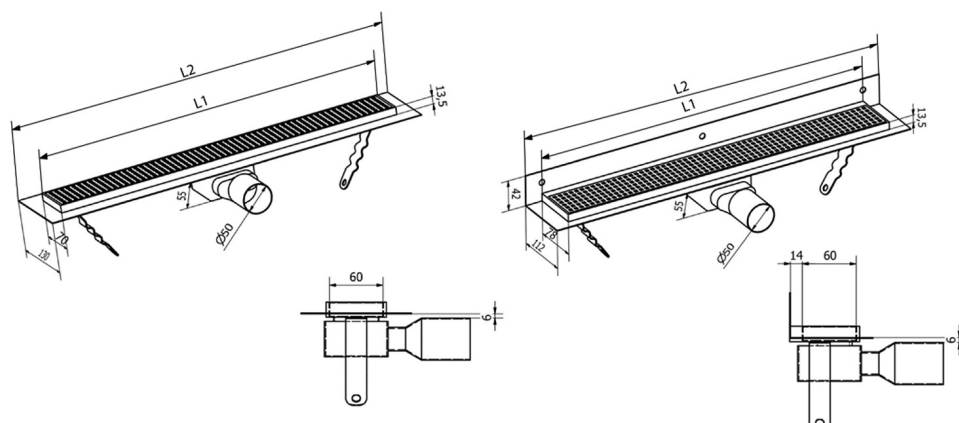

MANUS ONDA odpływ liniowy ze stali nierdzewnej z rusztem, naścienne, L-1050, DN50, czarny mat

Kod: GMO26B

Rozmiary

Długość: 1050 mm

Szerokość: 112 mm

Wysokość: 55 mm

Właściwości

Kolor: Czarny

Materiał: Stal nierdzewna

Gwarancja: 2 lata

Karta techniczna

Instalacní rozměry							
L1 (mm)	590	690	790	890	990	1 090	1 190
L2 (mm)	650	750	850	950	1 050	1 150	1 250