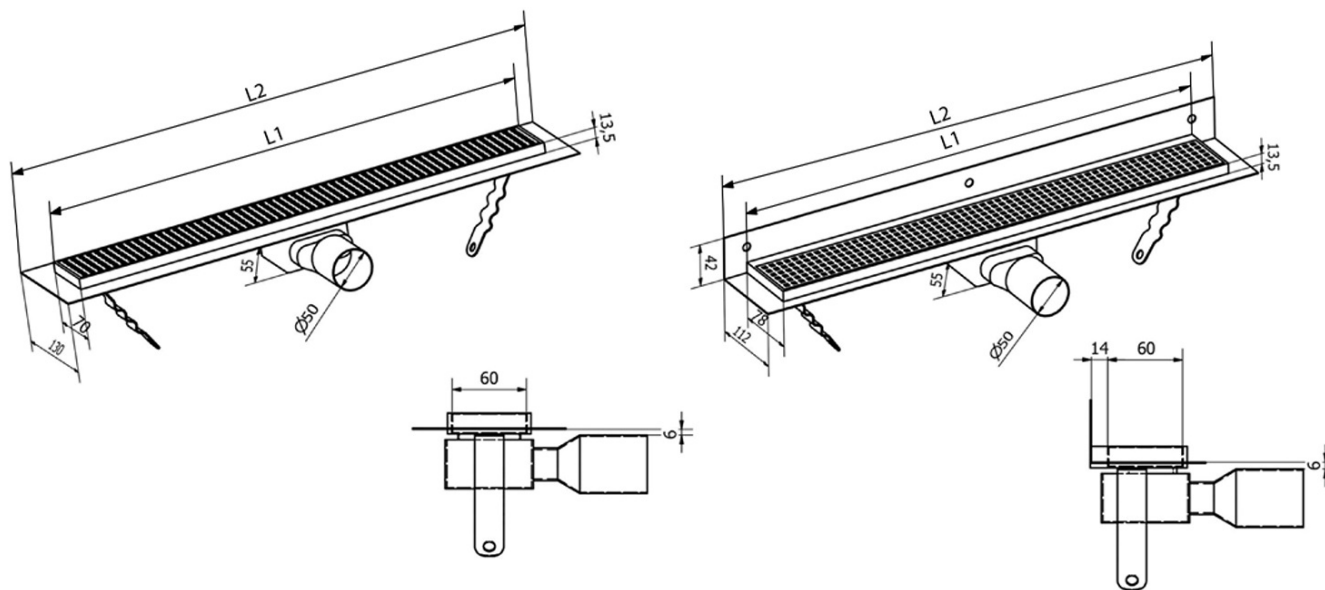

# MANUS ONDA odpływ liniowy ze stali nierdzewnej z rusztem, naścienne, L-950, DN50, czarny mat

Kod: GMO25B

## Rozmiary

Długość: 950 mm  
Szerokość: 112 mm  
Wysokość: 55 mm

## Właściwości

Kolor: Czarny  
Materiał: Stal nierdzewna  
Instalacja: Przy ścianie - ruszt  
Średnica odpływu: 50 mm  
Długość odpływu liniowego od: 950 mm  
Długość odpływu liniowego do: 950 mm  
Waga / szt.: 2.825 kg  
Opakowanie: 1 szt.  
Gwarancja: 2 lata

## Części zamienne

MANUS O-ring gumowy (Kod: NDGM1)  
MANUS - syfon do Manus (Kod: NDGM2)  
MANUS - korek gumowy (Kod: NDGM3)

Karta technická

Instalační rozměry							
L1 (mm)	590	690	790	890	990	1 090	1 190
L2 (mm)	650	750	850	950	1 050	1 150	1 250