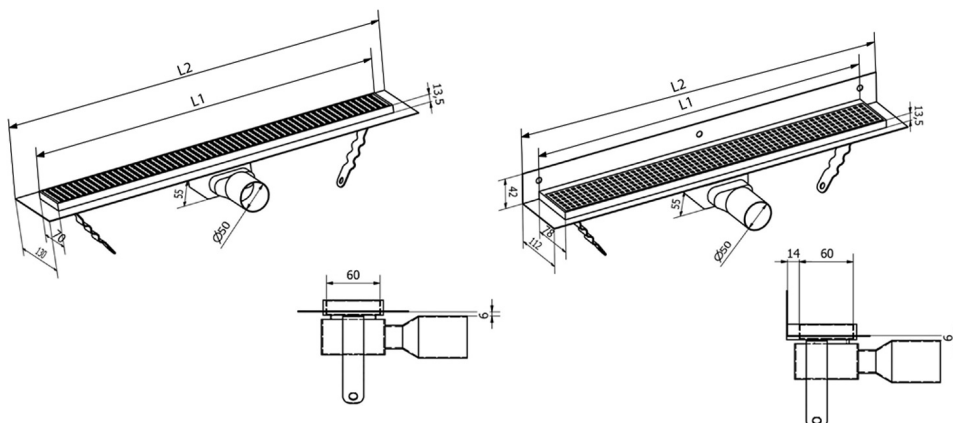

## MANUS ONDA odpływ liniowy ze stali nierdzewnej z rusztem, naścienne, L-950, DN50, czarny mat

Kod: GMO25B

### Rozmiary

Długość: 950 mm  
Szerokość: 112 mm  
Wysokość: 55 mm

### Karta techniczna

Instalacní rozměry							
L1 (mm)	590	690	790	890	990	1 090	1 190
L2 (mm)	650	750	850	950	1 050	1 150	1 250