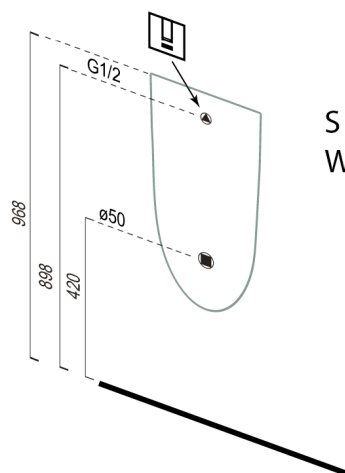

SCHWARN pisuar ceramiczny, zasilanie tylne, odpływ tylny, biały

Kod: 201.701.4

Rozmiary

Szerokość: 315 mm
 Wysokość: 555 mm
 Głębokość: 265 mm

Właściwości

Kolor: Biały
 Materiał: Ceramika
 Gwarancja: 2 lata

Karta techniczna

S přívodem vody ze stěny
 With water inlet from the wall

S automatickým splachovačem
With an automatic flusher

121.405.1