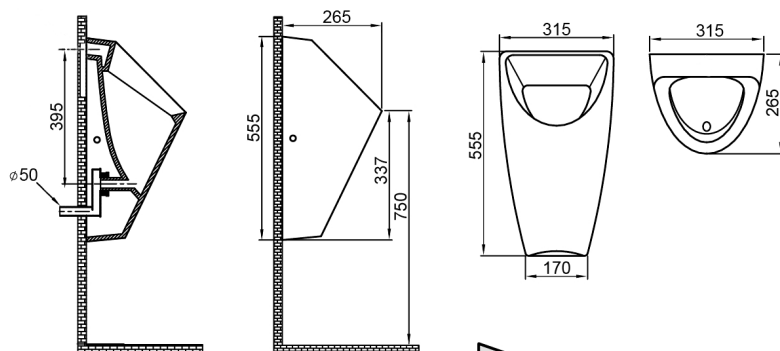

SCHWARN pisuar ceramiczny, zasilanie tylne, odpływ tylny, biały

Kod: 201.701.4

Rozmiary

Szerokość: 315 mm
 Wysokość: 555 mm
 Głębokość: 265 mm

Właściwości

Kolor: Biały
 Materiał: Ceramika
 Gwarancja: 2 lata

Karta techniczna

S přívodem vody ze stěny
 With water inlet from the wall

S automatickým splachovačem
With an automatic flusher

121.405.1