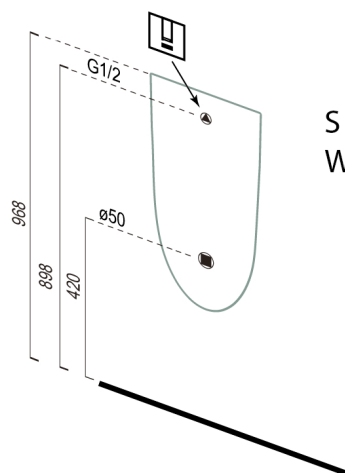

Karta techniczna

S přívodem vody ze stěny
With water inlet from the wall