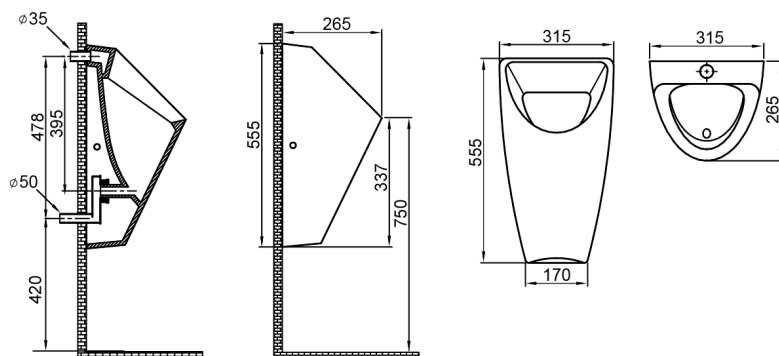

SCHWARN pisuar ceramiczny, zasilanie tylne, odpływ tylny, biały

Kod: 201.701.4

Rozmiary

Szerokość: 315 mm
 Wysokość: 555 mm
 Głębokość: 265 mm

Właściwości

Kolor: Biały
 Materiał: Ceramika
 Gwarancja: 2 lata

Karta techniczna

S přívodem vody ze stěny
 With water inlet from the wall

S automatickým splachovačem
With an automatic flusher

121.405.1