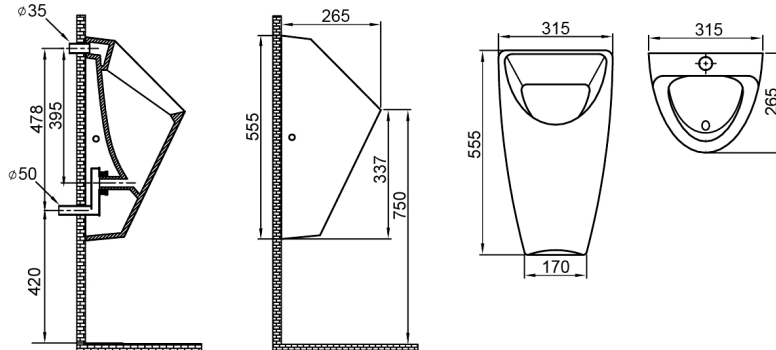

SCHWARN pisuar ceramiczny, zasilanie tylne, odpływ tylny, biały

Kod: 201.701.4

Rozmiary

Szerokość: 315 mm
Wysokość: 555 mm
Głębokość: 265 mm

Właściwości

Kolor: Biały
Materiał: Ceramika
Gwarancja: 2 lata

Karta techniczna

S přívodem vody ze stěny
With water inlet from the wall

S automatickým splachovačem
With an automatic flusher

121.405.1