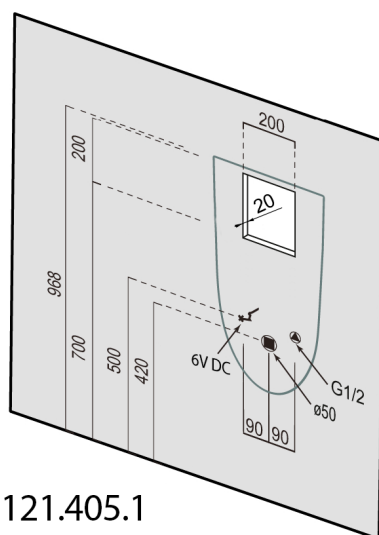

SCHWARN pisuar ceramiczny, zasilanie tylne, odpływ tylny, biały

Kod: 201.701.4

Rozmiary

Szerokość: 315 mm
 Wysokość: 555 mm
 Głębokość: 265 mm

Właściwości

Kolor: Biały
 Materiał: Ceramika
 Gwarancja: 2 lata

Karta techniczna

S přívodem vody ze stěny
 With water inlet from the wall

S automatickým splachovačem
With an automatic flusher

121.405.1