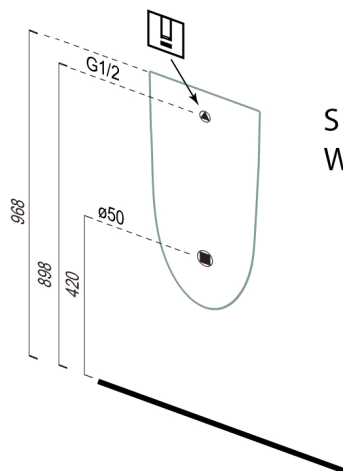

SCHWARN pisuar ceramiczny, zasilanie tylne, odpływ tylny, biały

Kod: 201.701.4

Rozmiary

Szerokość: 315 mm
Wysokość: 555 mm
Głębokość: 265 mm

Właściwości

Kolor: Biały
Materiał: Ceramika
Gwarancja: 2 lata

Karta techniczna

S přívodem vody ze stěny
With water inlet from the wall

S automatickým splachovačem
With an automatic flusher

121.405.1