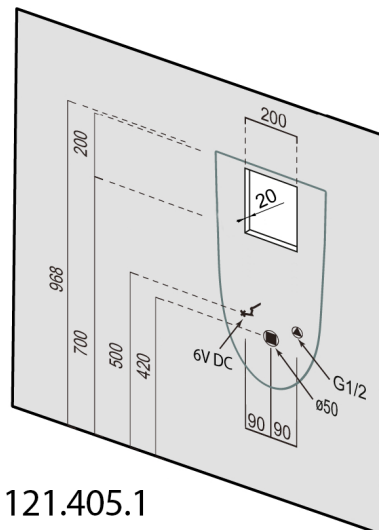

SCHWARN pisuar ceramiczny, zasilanie tylne, odpływ tylny, biały

Kod: 201.701.4

Rozmiary

Szerokość: 315 mm
Wysokość: 555 mm
Głębokość: 265 mm

Właściwości

Kolor: Biały
Materiał: Ceramika
Gwarancja: 2 lata

Karta techniczna

S přívodem vody ze stěny
With water inlet from the wall

S automatickým splachovačem
With an automatic flusher

121.405.1