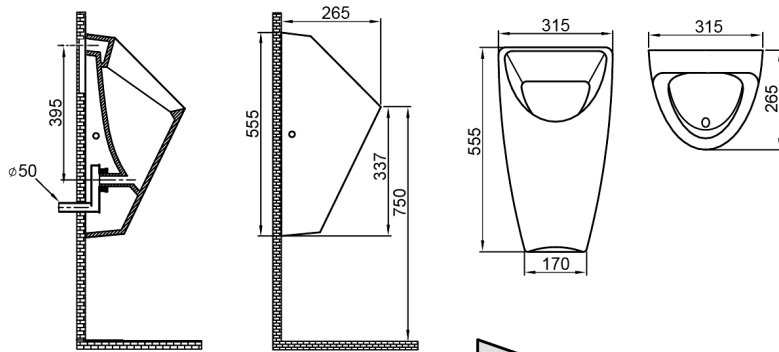

SCHWARN pisuar ceramiczny, zasilanie tylne, odpływ tylny, biały

Kod: 201.701.4

Rozmiary

Szerokość: 315 mm
Wysokość: 555 mm
Głębokość: 265 mm

Właściwości

Kolor: Biały
Materiał: Ceramika
Gwarancja: 2 lata

Karta techniczna

S přívodem vody ze stěny
With water inlet from the wall

S automatickým splachovačem
With an automatic flusher

121.405.1