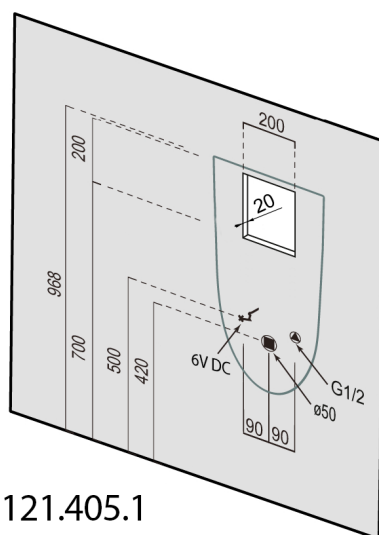

### Rozmiary

Szerokość: 315 mm  
 Wysokość: 555 mm  
 Głębokość: 265 mm

## Karta techniczna

S přívodem vody ze stěny  
 With water inlet from the wall

S automatickým splachovačem  
With an automatic flusher

121.405.1