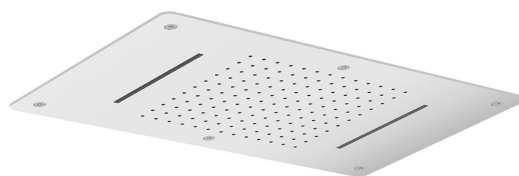

Deszczownia sufitowa, 2xkaskada, 700x380mm, stal nierdzewna polerowana

Kod: MS343

Podstawowe informacje

Marka: Sapho

Rozmiary

Szerokość: 700 mm

Wysokość: 40 mm

Głębokość: 380 mm

Właściwości

Kolor: Stal nierdzewna polerowana

Materiał: Stal nierdzewna

Instalacja: Montaż w suficie

Funkcje prysznica: 2x Kaskada, Deszcz

Waga / szt.: 11.75 kg

Opakowanie: 1 szt.

Gwarancja: 2 lata