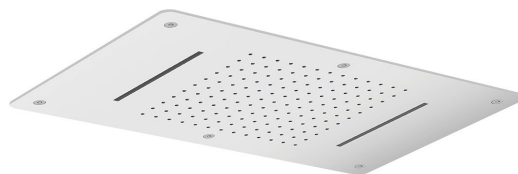

## Deszczownia sufitowa, 2xkaskada, 700x380mm, stal nierdzewna polerowana

Kod: MS343

### Rozmiary

Szerokość: 700 mm  
 Wysokość: 40 mm  
 Głębokość: 380 mm

### Właściwości

Kolor: Stal nierdzewna polerowana  
 Materiał: Stal nierdzewna  
 Gwarancja: 2 lata