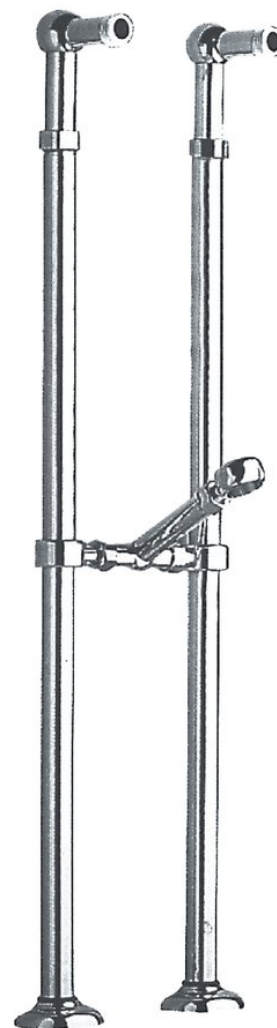

ANTEA połączenie do instalacji baterii wannowej wolnostojącej (para), chrom

 **SAPHO**

Kod: 9841

Podstawowe informacje

Marka: Sapho
Seria: ANTEA

Rozmiary

Wysokość: 800 mm

Właściwości

Kolor: Chrom
Materiał: Mosiądz
Kształt: Retro
Instalacja: Do podłogi
Waga / szt.: 5.1 kg
Opakowanie: 1 szt.
Gwarancja: 2 lata

Części zamienne

Mocowanie do baterii k 9841, chrom (Kod: ND9841-1)

ANTEA podłączenie do instalacji baterii wannowej
wolnostojącej (para), chrom