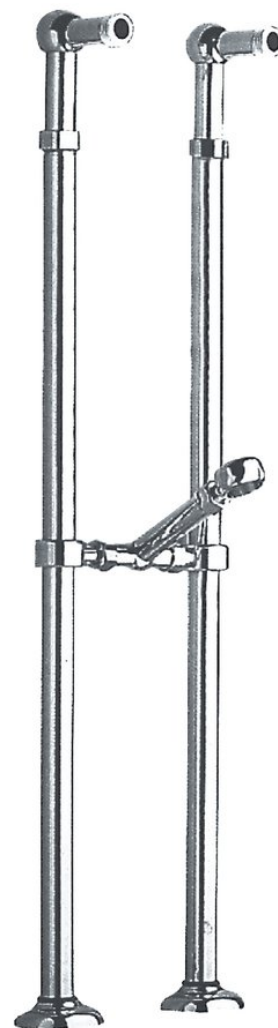

ANTEA połączenie do instalacji baterii wannowej wolnostojącej (para), chrom

 **SAPHO**

Kod: 9841

Podstawowe informacje

Marka: Sapho
Seria: ANTEA

Rozmiary

Wysokość: 800 mm

Właściwości

Kolor: Chrom
Materiał: Mosiądz
Kształt: Retro
Instalacja: Do podłogi
Waga / szt.: 5.1 kg
Opakowanie: 1 szt.
Gwarancja: 2 lata

Części zamienne

Mocowanie do baterii k 9841, chrom (Kod: ND9841-1)

ANTEA podłączenie do instalacji baterii wannowej
wolnostojącej (para), chrom