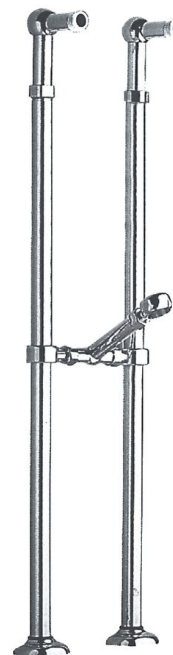

ANTEA połączenie do instalacji baterii wannowej wolnostojącej (para), chrom

SAPHO

Kod: 9841

Rozmiary

Wysokość: 800 mm

Właściwości

Kolor: Chrom

Materiał: Mosiądz

Gwarancja: 2 lata