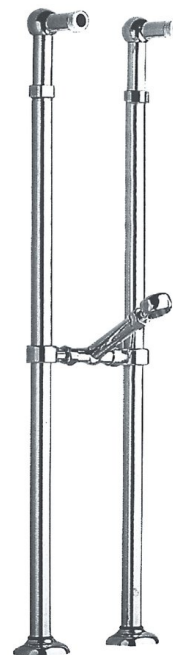

ANTEA połączenie do instalacji baterii wannowej wolnostojącej (para), chrom

SAPHO

Kod: 9841

Rozmiary
Wysokość: 800 mm

Właściwości
Kolor: Chrom
Materiał: Mosiądz
Gwarancja: 2 lata

Karta techniczna