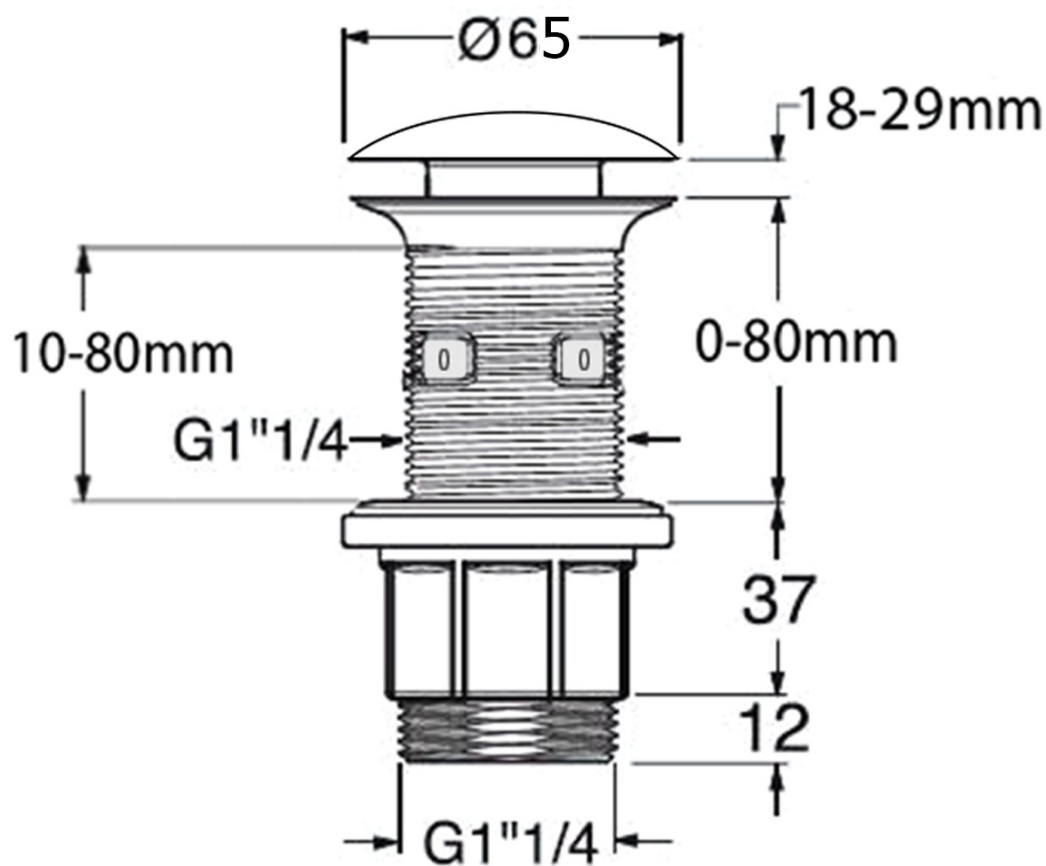

**FORMIGO umywalka betonowa nablátowa z odpływem,
60x40cm, złoty**

Kod: FG121X

Podstawowe informacje

Marka: Sapho
Seria: FORMIGO

Rozmiary

Szerokość: 600 mm
Wysokość: 145 mm
Głębokość: 400 mm

Właściwości

Kolor: Złoty
Materiał: Beton
Instalacja: Do postawienia
Typ umywalki: Umywalka nablátowa
Ilość otworów na baterię: Bez otworu
Przelew: NIE
Kształt: Owalny/Elipsa
Opakowanie zawiera: Korek
Waga / szt.: 10.341 kg
Opakowanie: 1 szt.
Gwarancja: 2 lata

Karta techniczna

FORMIGO umywalka betonowa nablátowa z odpływem,
60x40cm, złoty