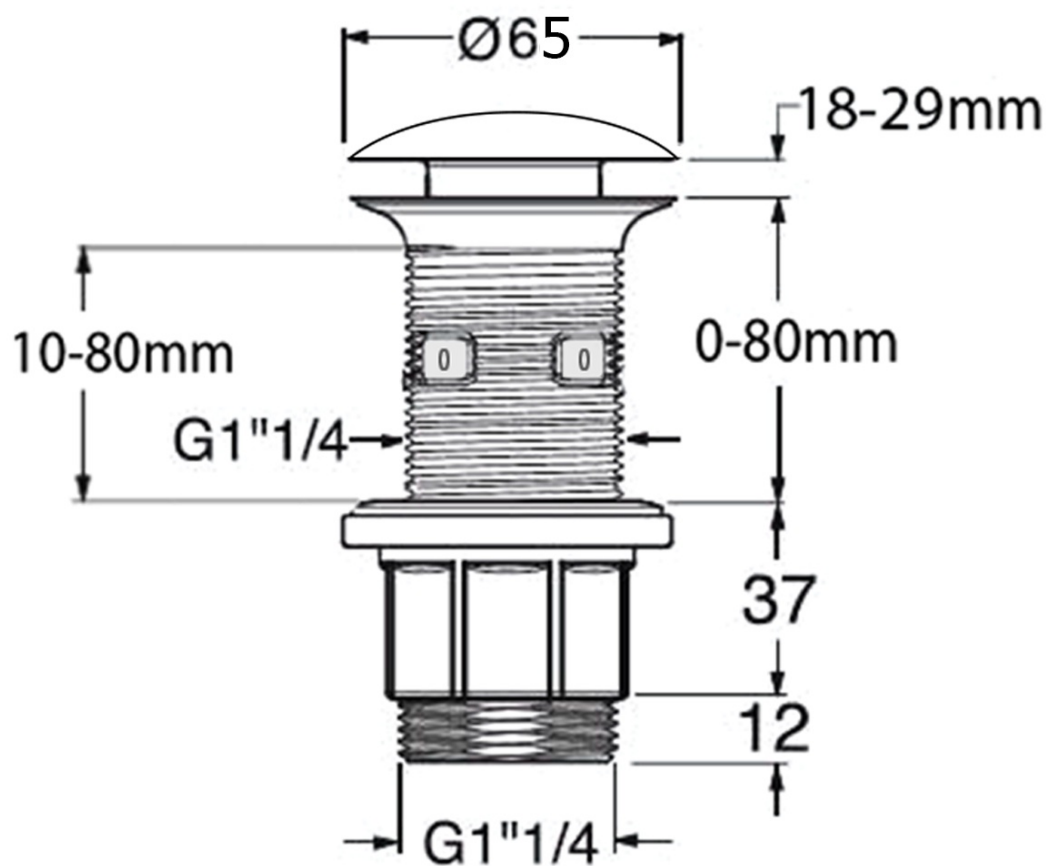

**FORMIGO umywalka betonowa nablutowa z odpływem,  
60x40cm, złoty**

**Kod:** FG121X

**Podstawowe informacje**

**Marka:** Sapho  
**Seria:** FORMIGO

**Rozmiary**

**Szerokość:** 600 mm  
**Wysokość:** 145 mm  
**Głębokość:** 400 mm

**Właściwości**

**Kolor:** Złoty  
**Materiał:** Beton  
**Instalacja:** Do postawienia  
**Typ umywalki:** Umywalka nablutowa  
**Ilość otworów na baterię:** Bez otworu  
**Przelew:** NIE  
**Kształt:** Owalny/Elipsa  
**Opakowanie zawiera:** Korek  
**Waga / szt.:** 10.341 kg  
**Opakowanie:** 1 szt.  
**Gwarancja:** 2 lata

Karta techniczna

FORMIGO umywalka betonowa nablátowa z odpływem,  
60x40cm, złoty